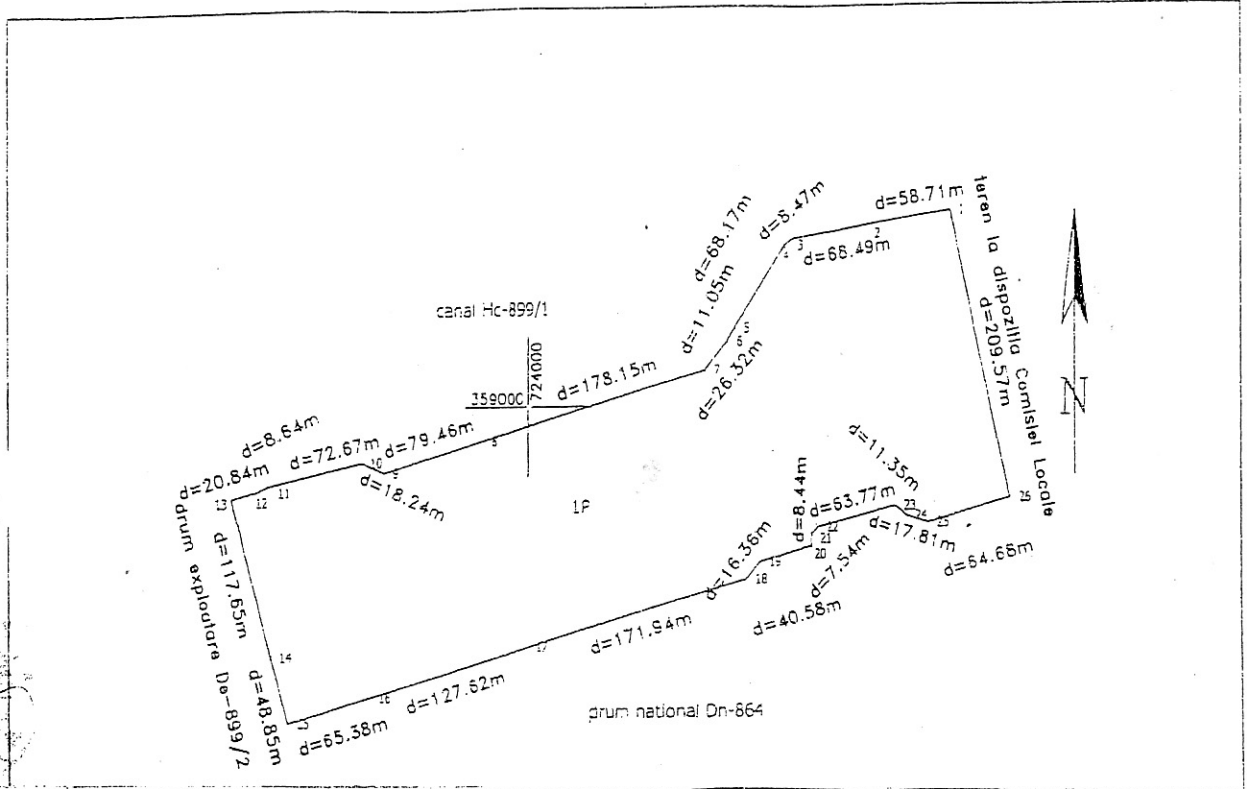

ANEXĂ LA HOTĂRÂREA NR. DIN

PLAN DE AMPLASAMENT SI DELIMITARE A IMOBILULUI

Scara 1:1000

Nr. cadastral	Suprafata masurata	Adresa imobilului
5034	99.392 mp	Giurgeni, extravilan, scta 899, parcela 1
Cartea funciara nr.	UAT	Giurgeni

Nr. cadastral	Suprafata masurata	Adresa imobilului
24055	543.173 mp	Giurgeni, extravilan, scta 1
Cartea funciara nr.	UAT	Giurgeni