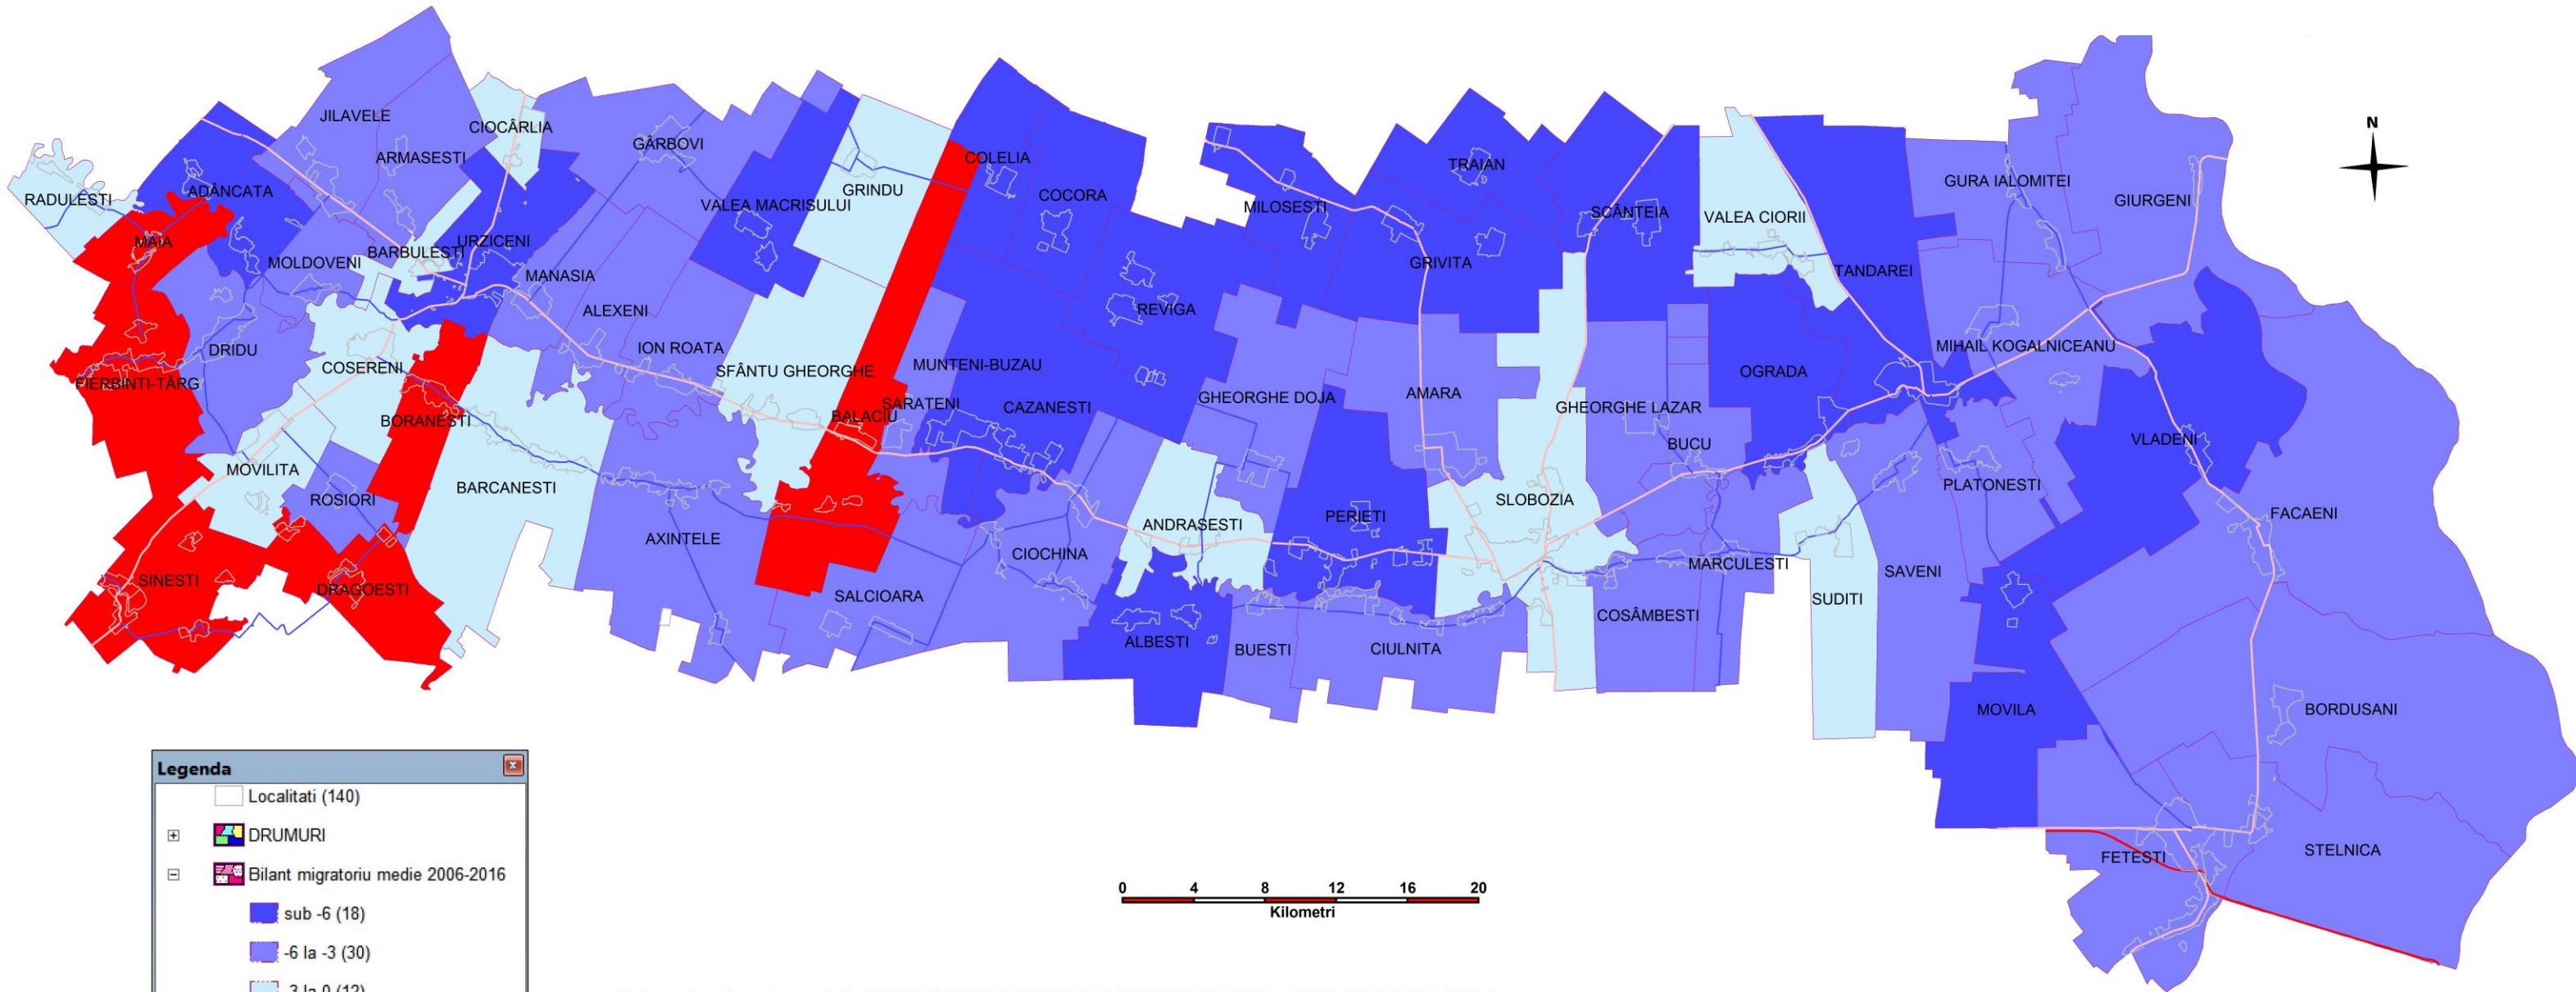

**HARTA 17. BILANȚUL MIGRATORIU MEDIU**

**Legenda**

- Localitati (140)
- DRUMURI
- Bilan migratoriu medie 2006-2016
  - sub -6 (18)
  - 6 la -3 (30)
  - 3 la 0 (12)
  - peste 0 (6)

Elaborator: Asocierea S.C. INTERGRAPH COMPUTER SERVICES S.R.L. și S.C. INSTITUTE FOR HOUSING AND URBAN DEVELOPMENT STUDIES ROMANIA S.R.L.

Sursa datelor: INS-TEMPO Online