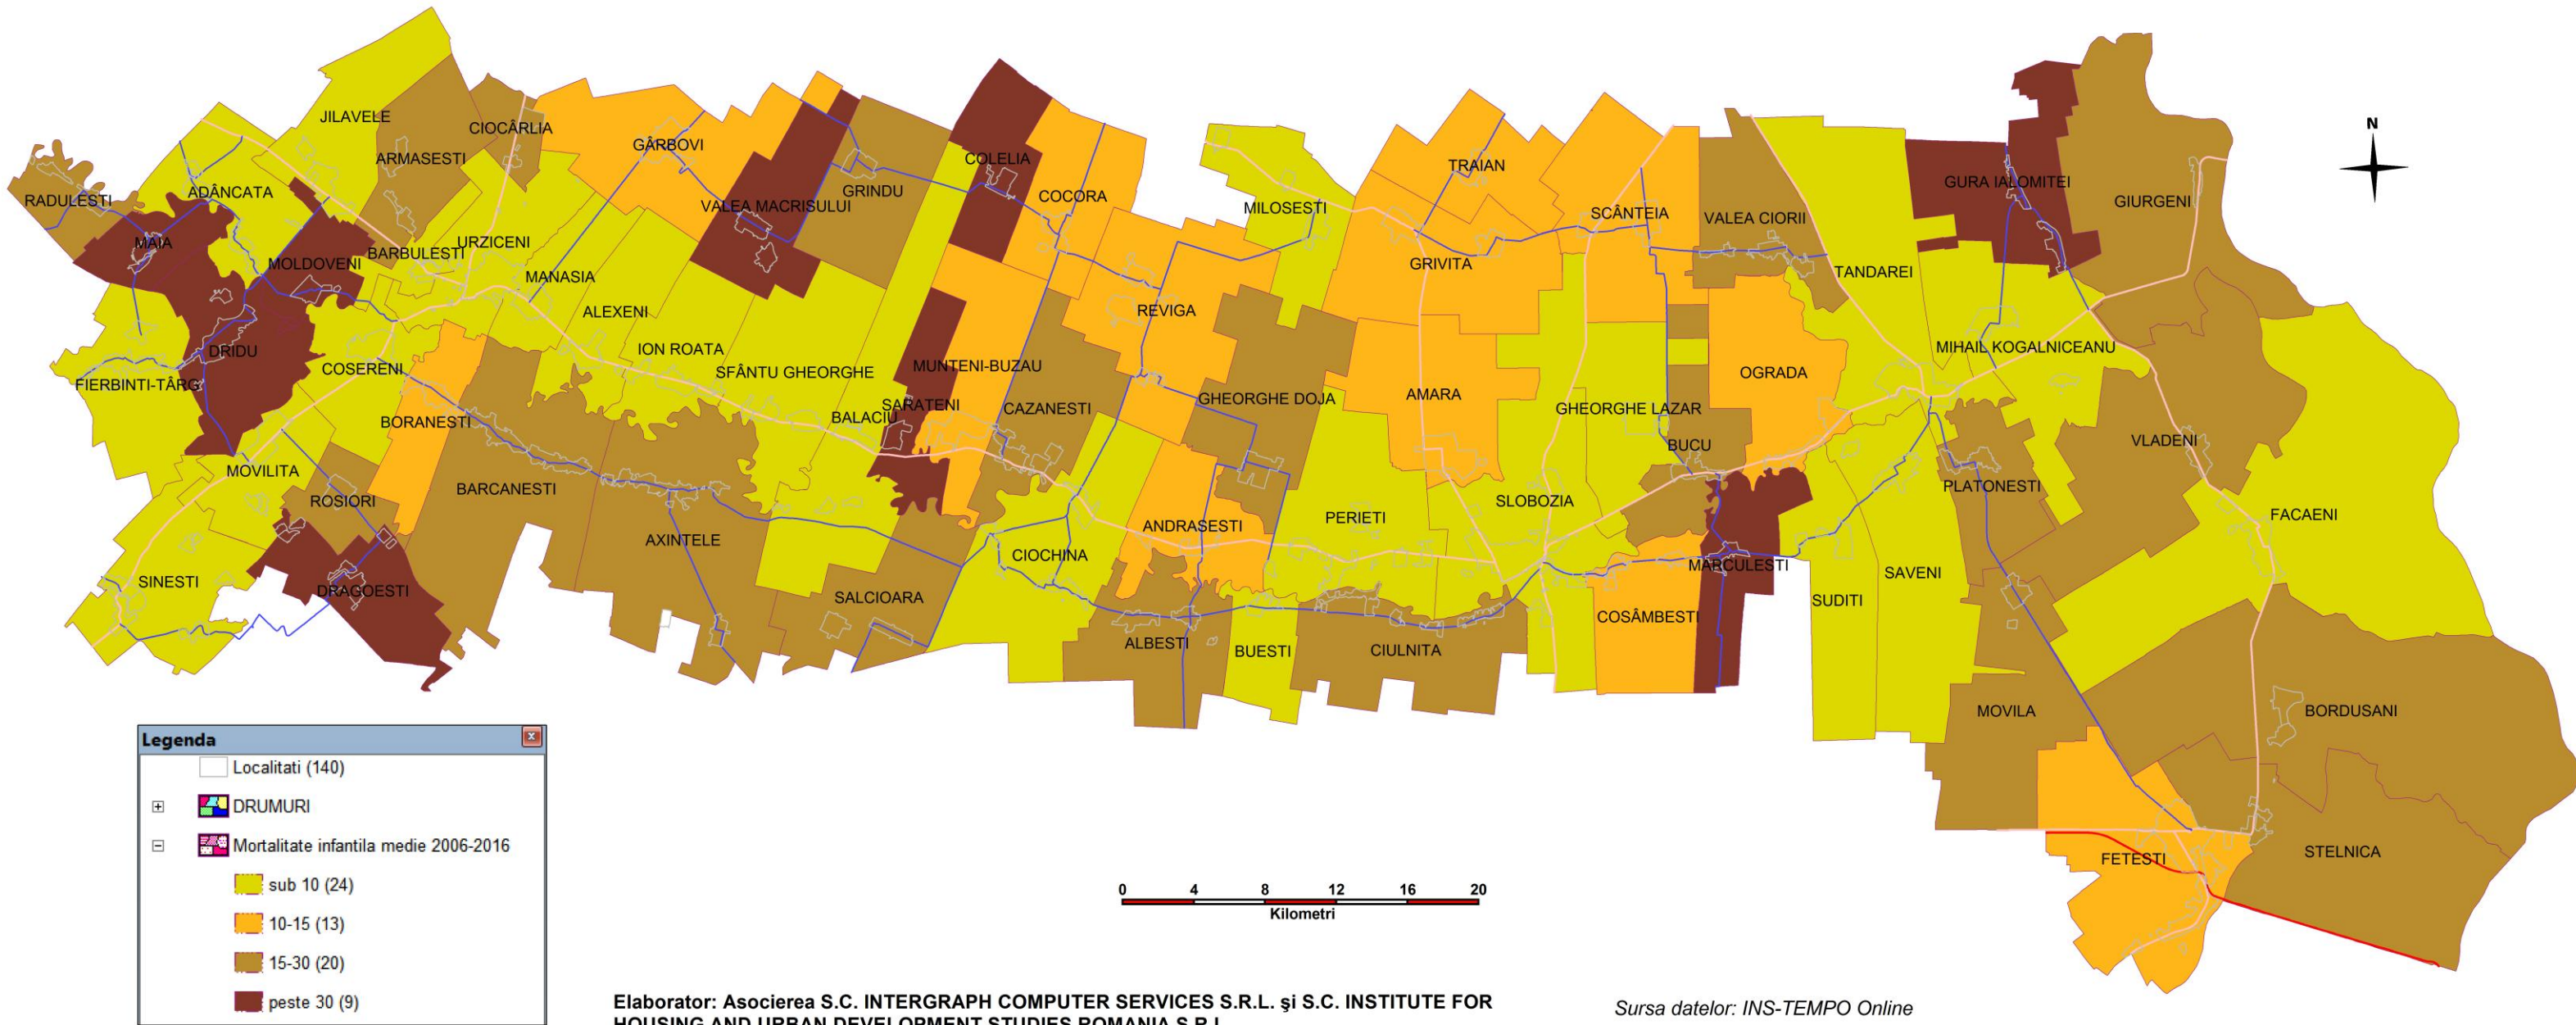

HARTA 20. RATA MORTALITĂȚII INFANTILE (RATA MEDIE MULTIANUALĂ – 2006-2016)

Legenda

- Localitati (140)
- ⊕ DRUMURI
- ☒ Mortalitate infantila medie 2006-2016
 - sub 10 (24)
 - 10-15 (13)
 - 15-30 (20)
 - peste 30 (9)

Elaborator: Asocierea S.C. INTERGRAPH COMPUTER SERVICES S.R.L. și S.C. INSTITUTE FOR HOUSING AND URBAN DEVELOPMENT STUDIES ROMANIA S.R.L.

Sursa datelor: INS-TEMPO Online