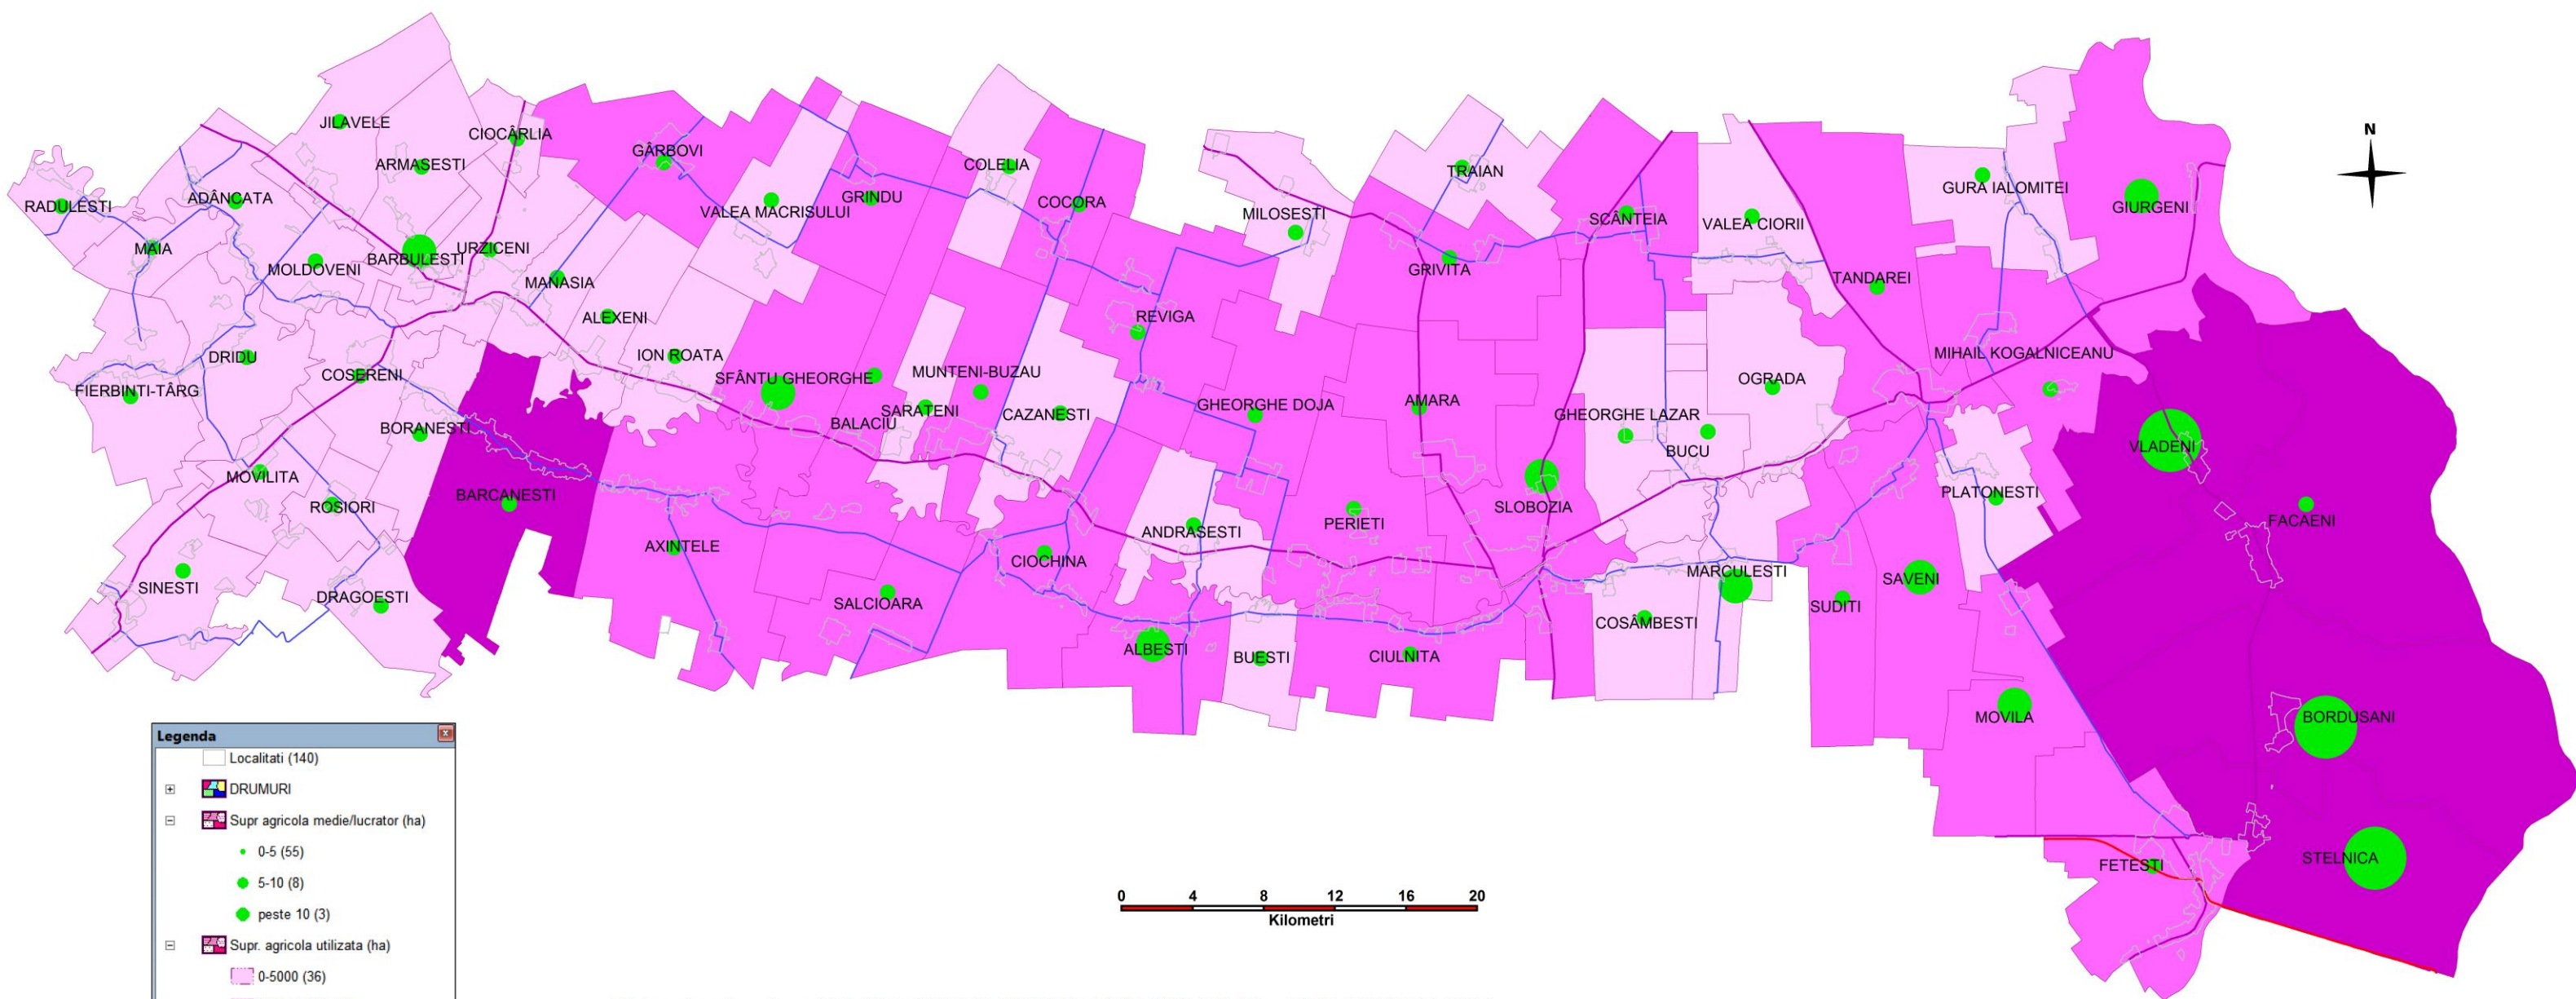

HARTA 21. SUPRAFEȚE AGRICOLE

Legenda

- Localitati (140)
- DRUMURI
- Supr agricola medie/lucrator (ha)
 - 0-5 (55)
 - 5-10 (8)
 - peste 10 (3)
- Supr. agricola utilizata (ha)
 - 0-5000 (36)
 - 5000-10000 (25)
 - peste 10000 (5)

Elaborator: Asocierea S.C. INTERGRAPH COMPUTER SERVICES S.R.L. și S.C. INSTITUTE FOR HOUSING AND URBAN DEVELOPMENT STUDIES ROMANIA S.R.L.

Sursa datelor: INS 2010