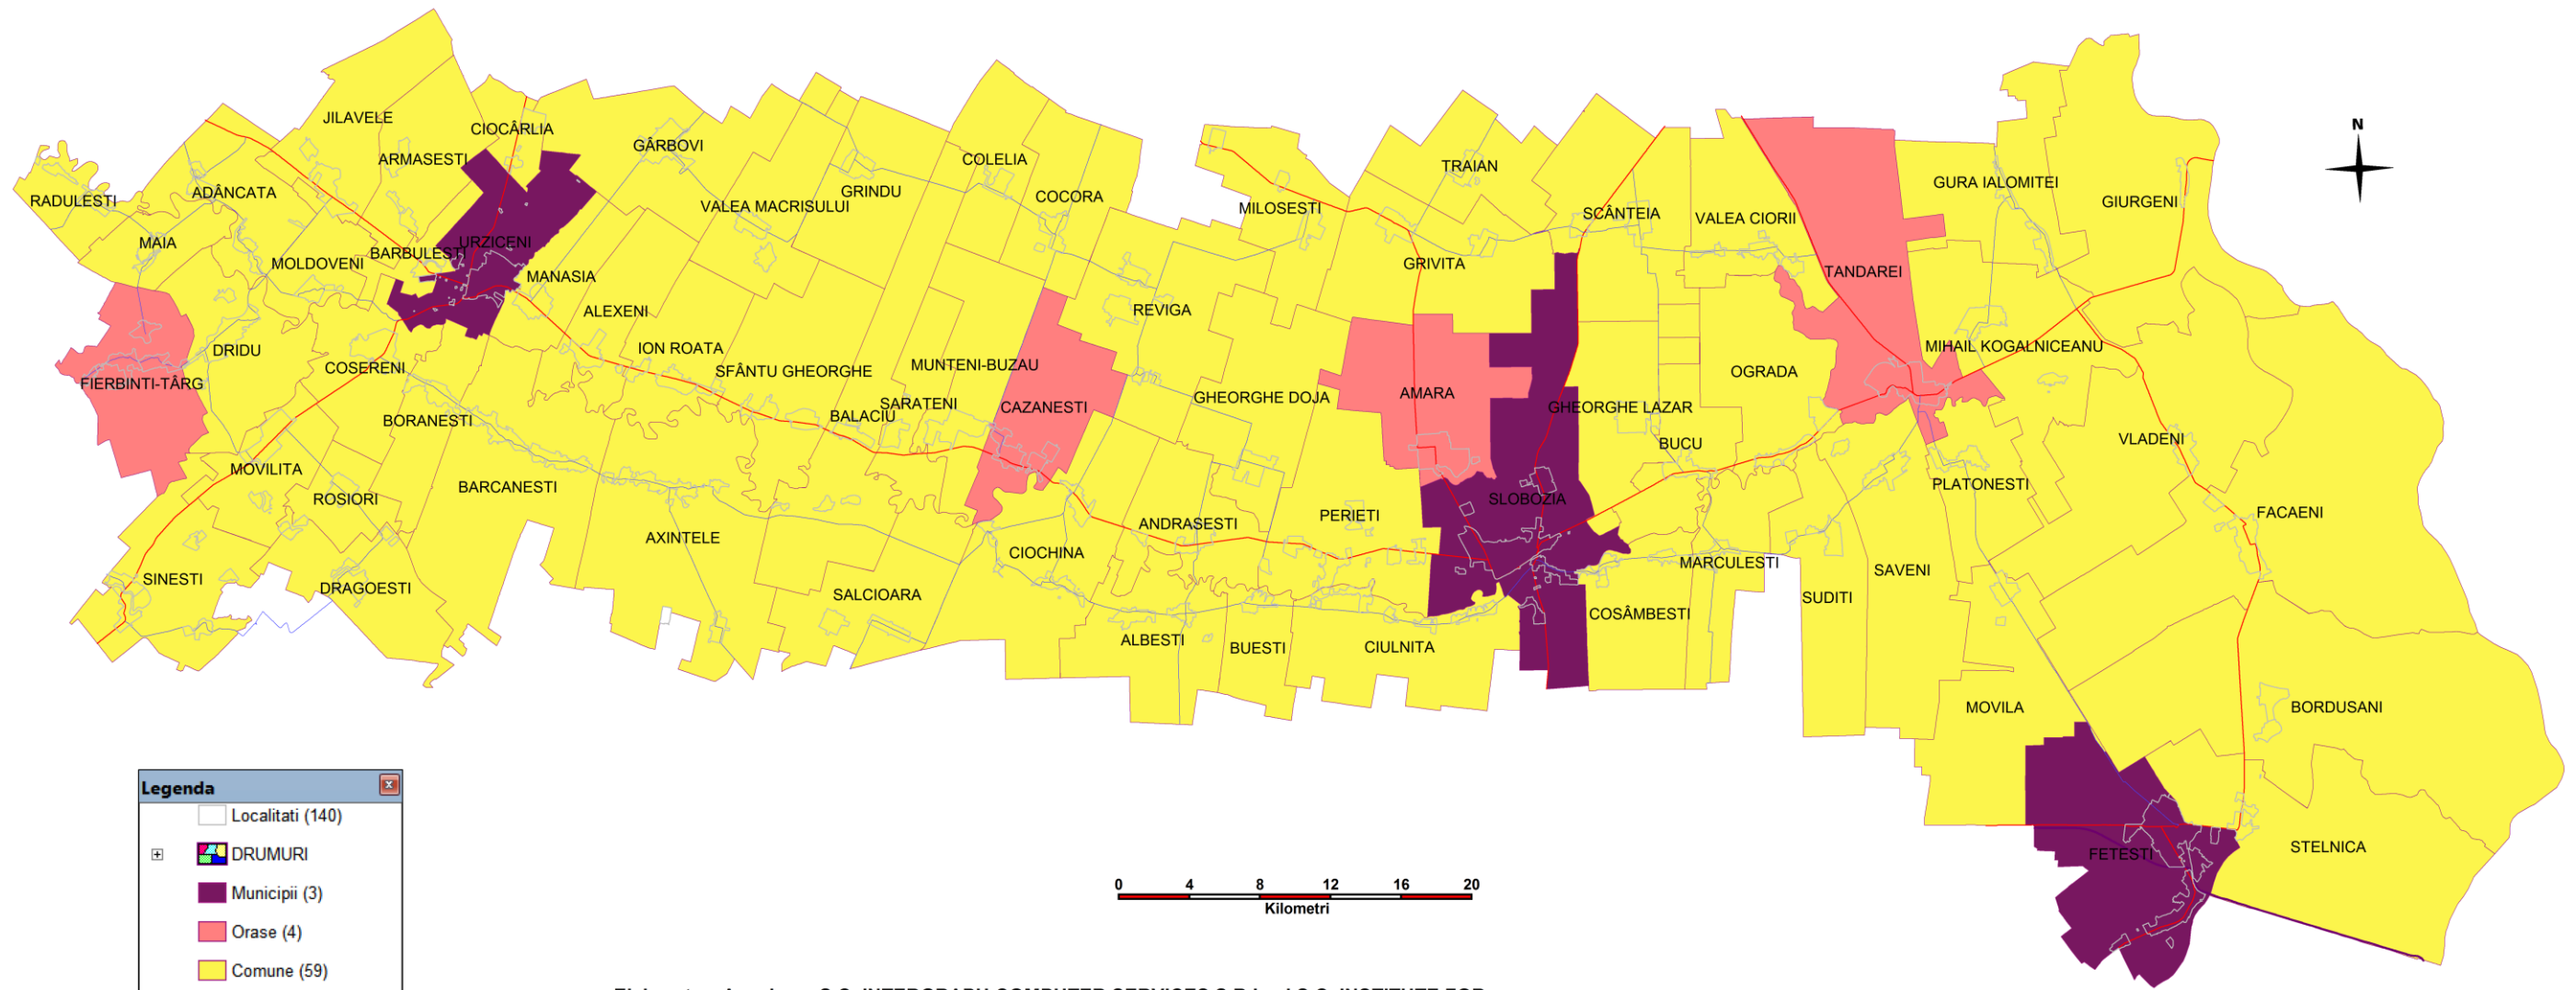

Harta 7. Rangul localităților

Elaborator: Asocieria S.C. INTERGRAPH COMPUTER SERVICES S.R.L. și S.C. INSTITUTE FOR HOUSING AND URBAN DEVELOPMENT STUDIES ROMANIA S.R.L.

Sursa datelor: INSSE tempo online, 2016