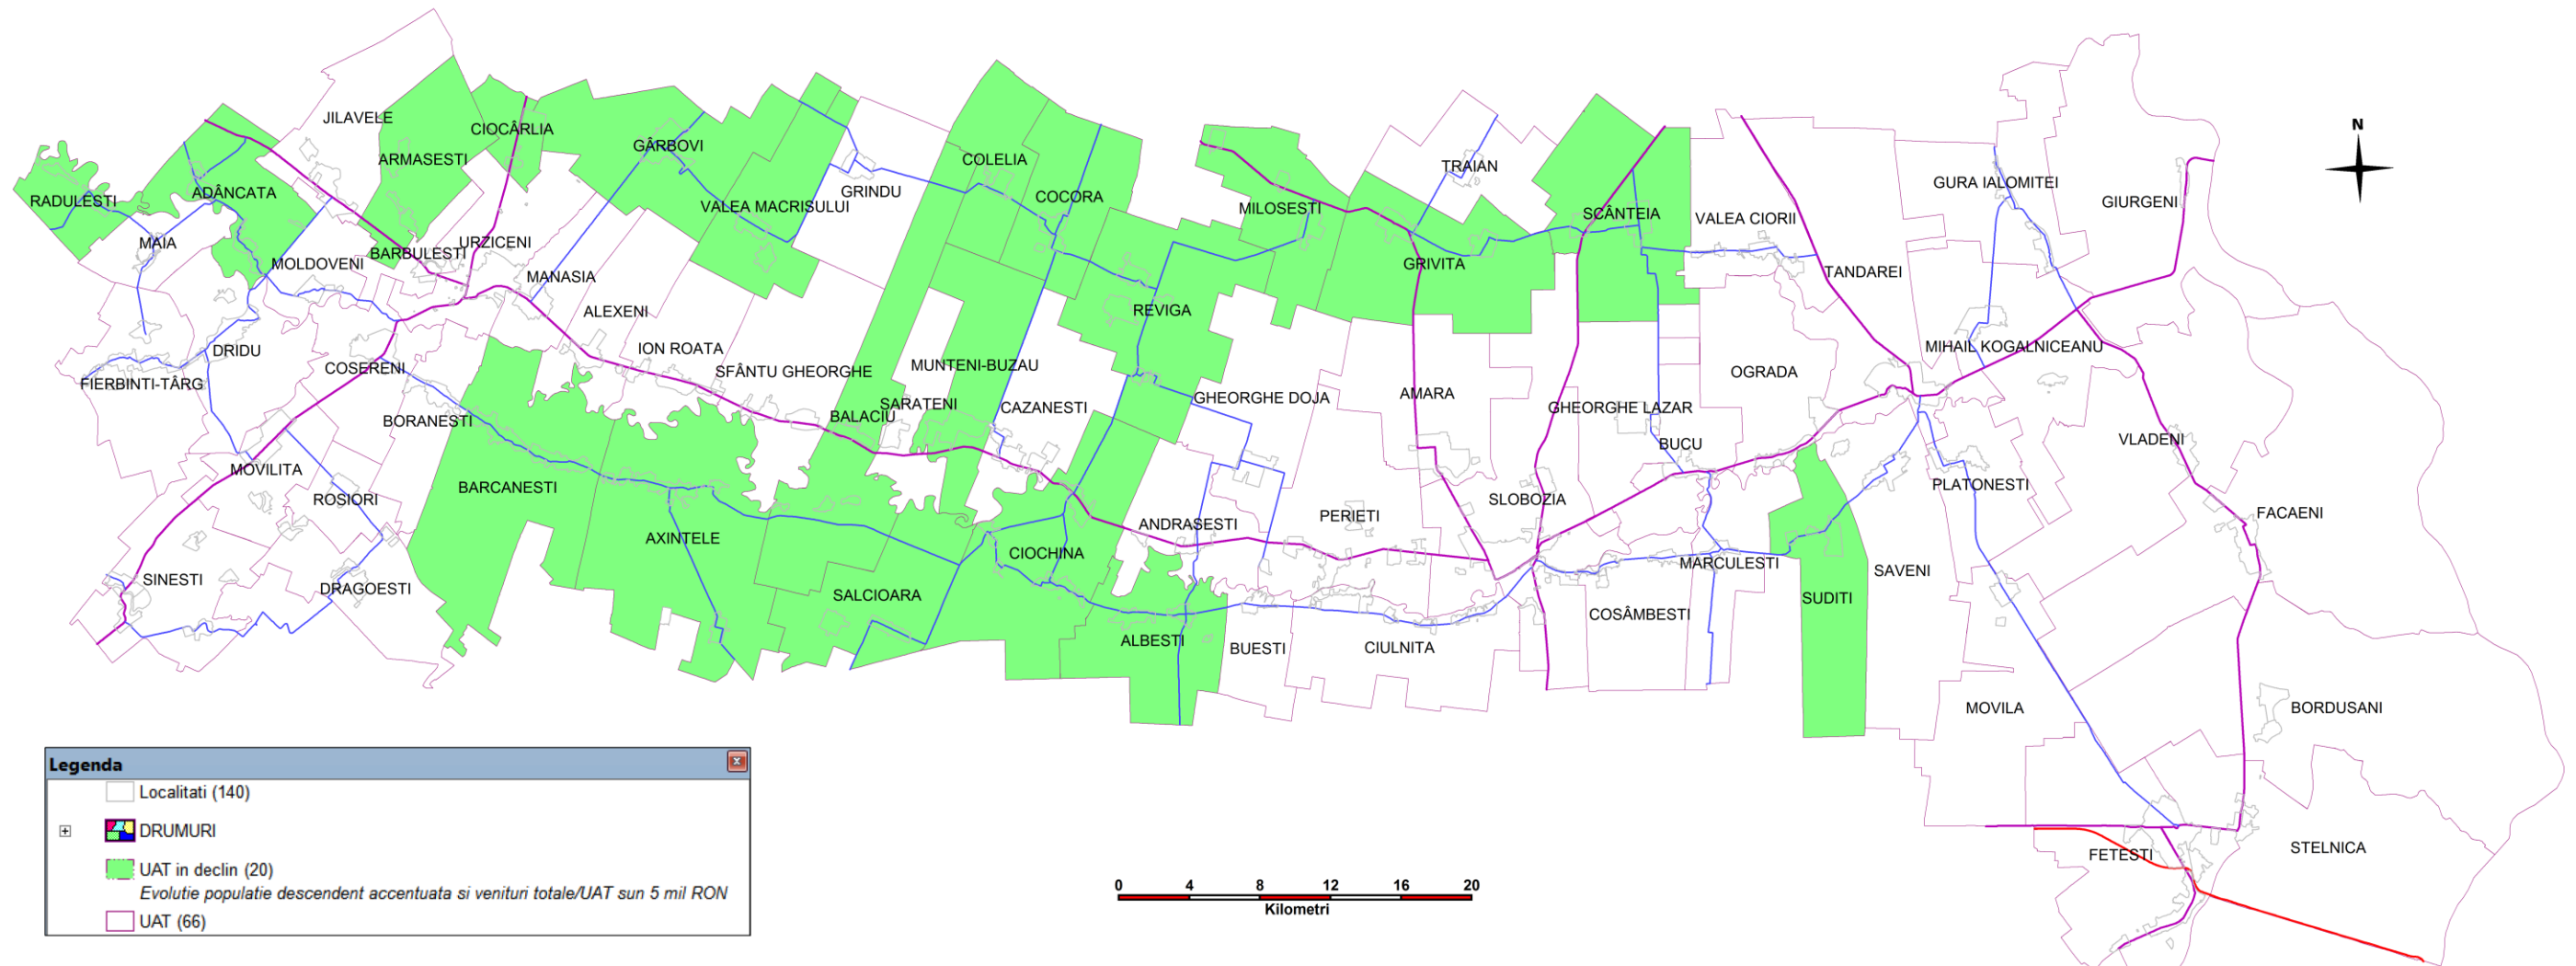

Harta 8. Zone în declin

Elaborator: Asocierea S.C. INTERGRAPH COMPUTER SERVICES S.R.L. și S.C. INSTITUTE FOR HOUSING AND URBAN DEVELOPMENT STUDIES ROMANIA S.R.L.

Sursa datelor: INS 2016 si bugetele locale