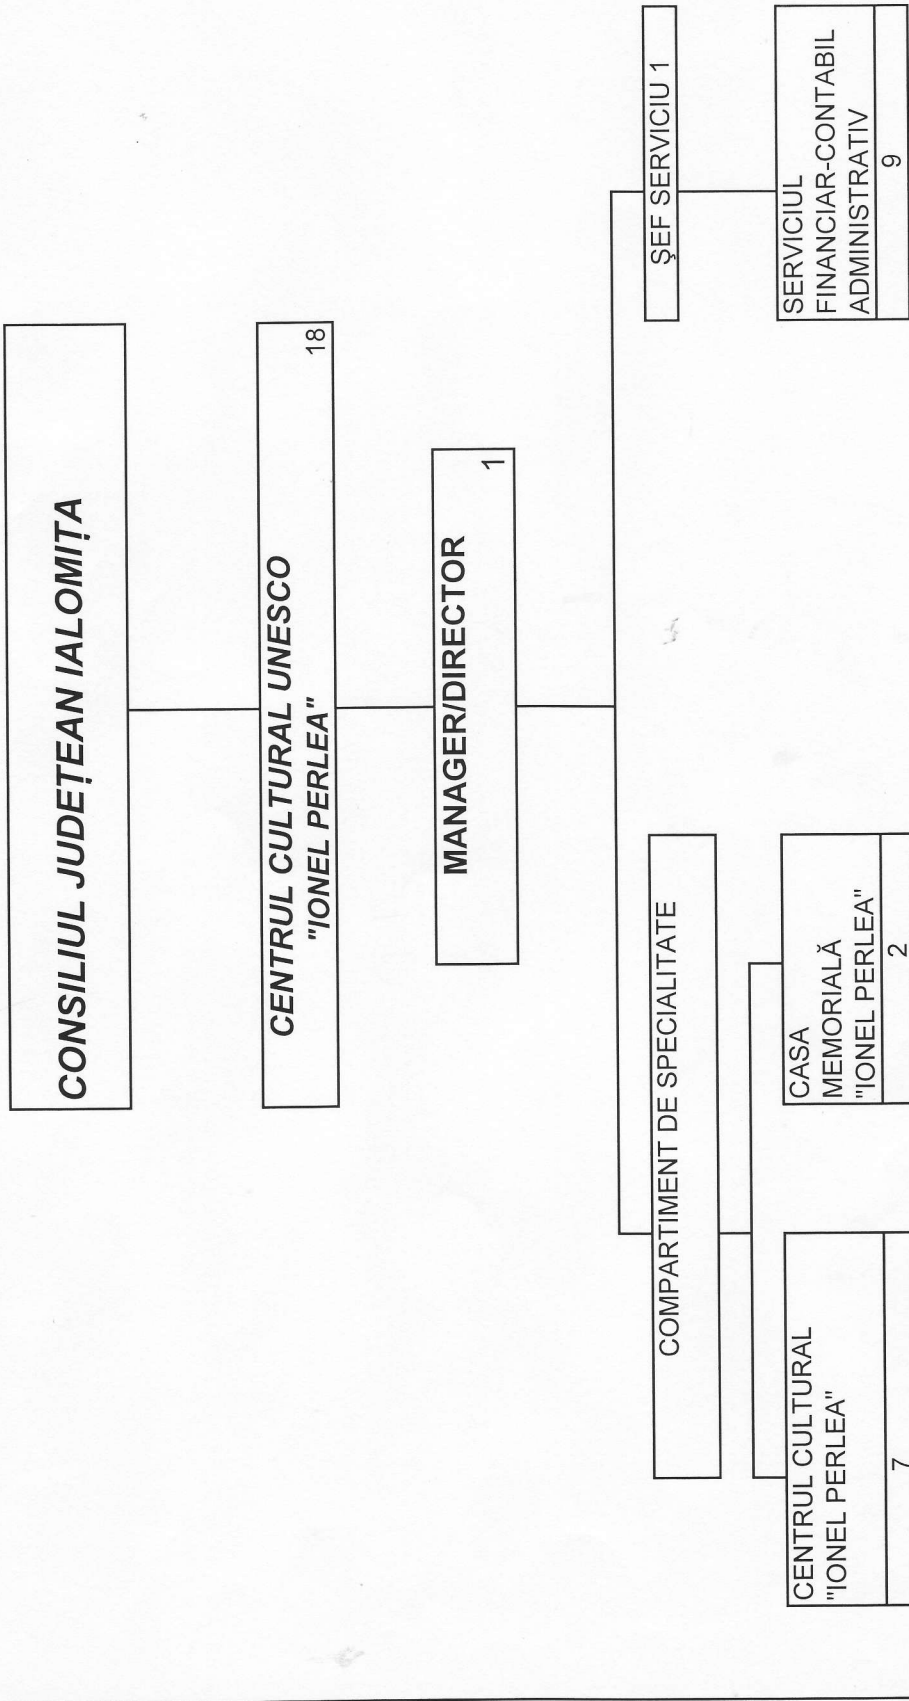

CONSILIUL JUDEȚEAN IALOMIȚA
CENTRUL CULTURAL UNESCO "IONEL PERLEA"

Anexa nr. 3

LA HOTĂRÂREA CONSILIULUI
 JUDEȚEAN IALOMIȚA
 NR. /

NR. TOTAL FUNCȚII CONTRACTUALE DE CONDUCERE	2
NR. TOTAL FUNCȚII CONTRACTUALE DE EXECUȚIE	18
NR. TOTAL FUNCȚII CONTRACTUALE ÎN INSTIȚUȚIE	20