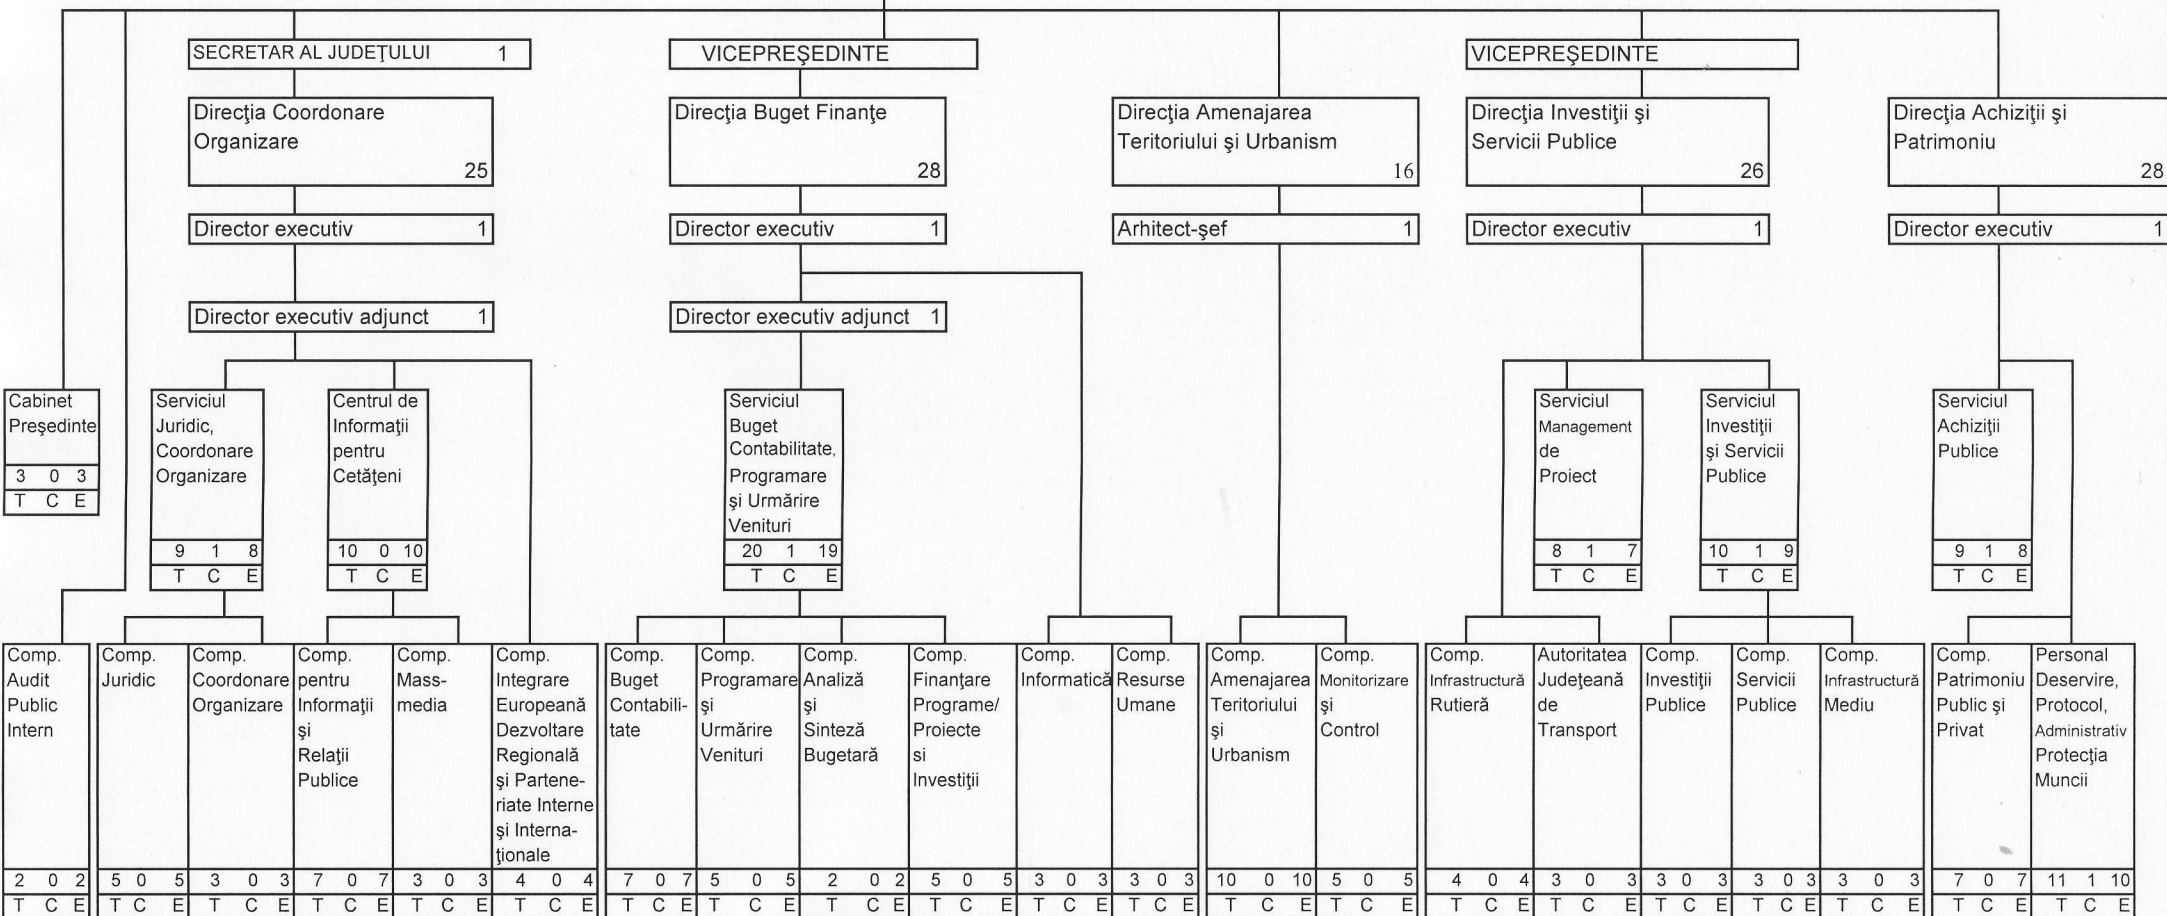

ORGANIGRAMA APARATULUI DE SPECIALITATE AL CONSILIULUI JUDEȚEAN

Anexa nr. 1
LA HOTĂRÂREA CONSILIULUI
JUDEȚEAN IALOMIȚA
NR. 31/29.05.2013

Legenda:

T	TOTAL
C	CONDUCERE
E	EXECUȚIE

TOTAL POSTURI	din care:						
	FUNCTII DE DEMNITATE PUBLICĂ	FUNCTII PUBLICE			PERSONAL CONTRACTUAL		
		Total	de conducere	de execuție	Total	de conducere	de execuție
132	3	15	13	102	14	1	13