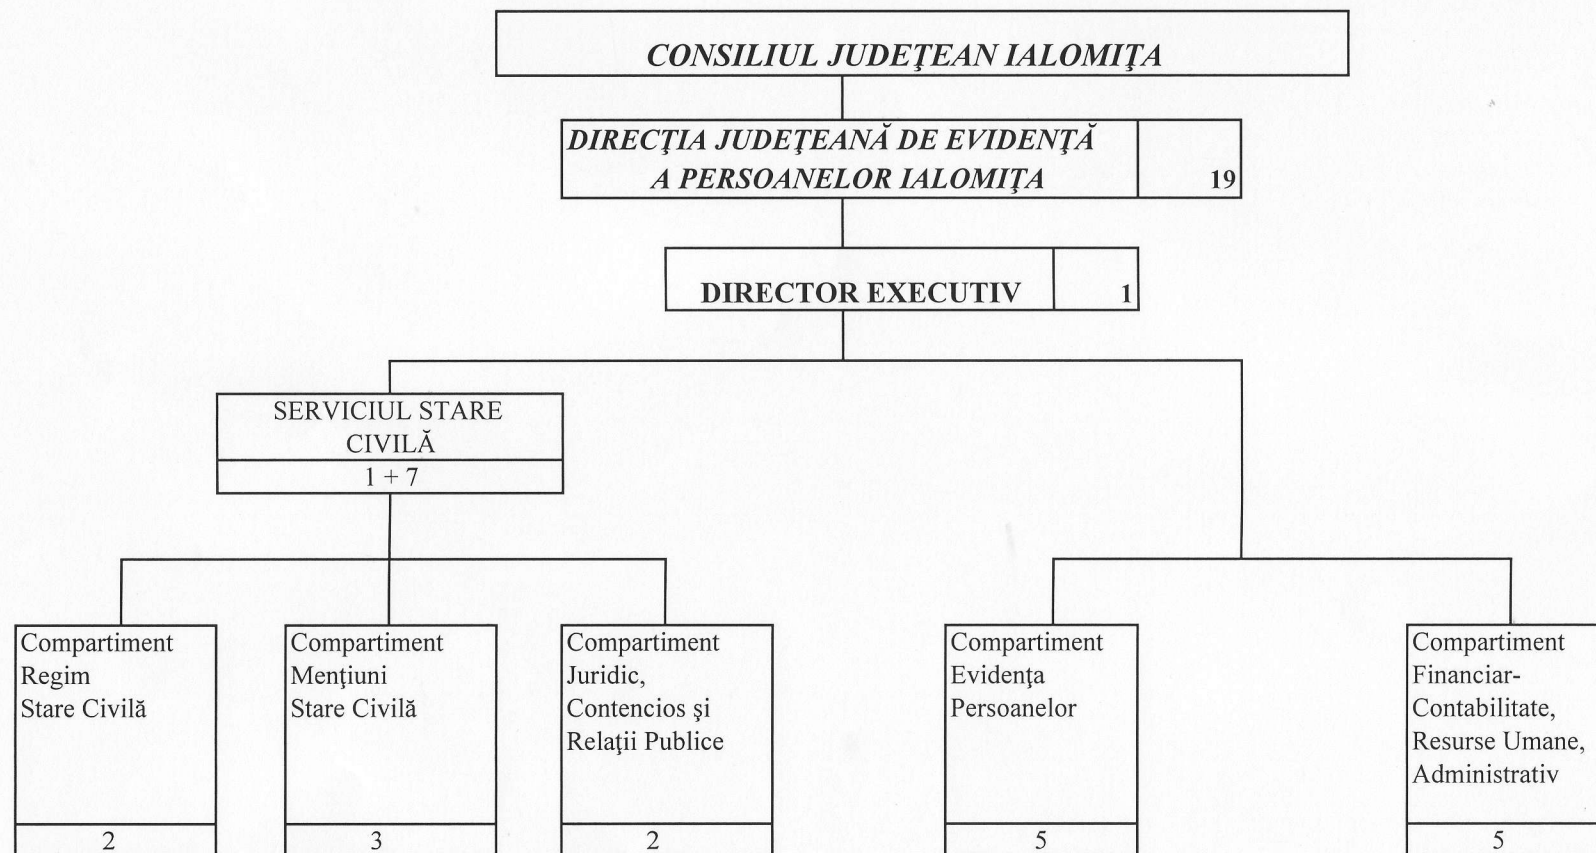

ORGANIGRAMA
DIRECȚIEI JUDEȚENE DE EVIDENȚĂ A PERSOANELOR IALOMIȚA

NR. TOTAL FUNCȚII PUBLICE	17
NR. TOTAL FUNCȚII PUBLICE DE CONDUCERE	2
NR. TOTAL FUNCȚII PUBLICE DE EXECUȚIE	15
NR. TOTAL FUNCȚII CONTRACTUALE DE EXECUȚIE	2
NR. TOTAL FUNCȚII ÎN INSTITUȚIE	19