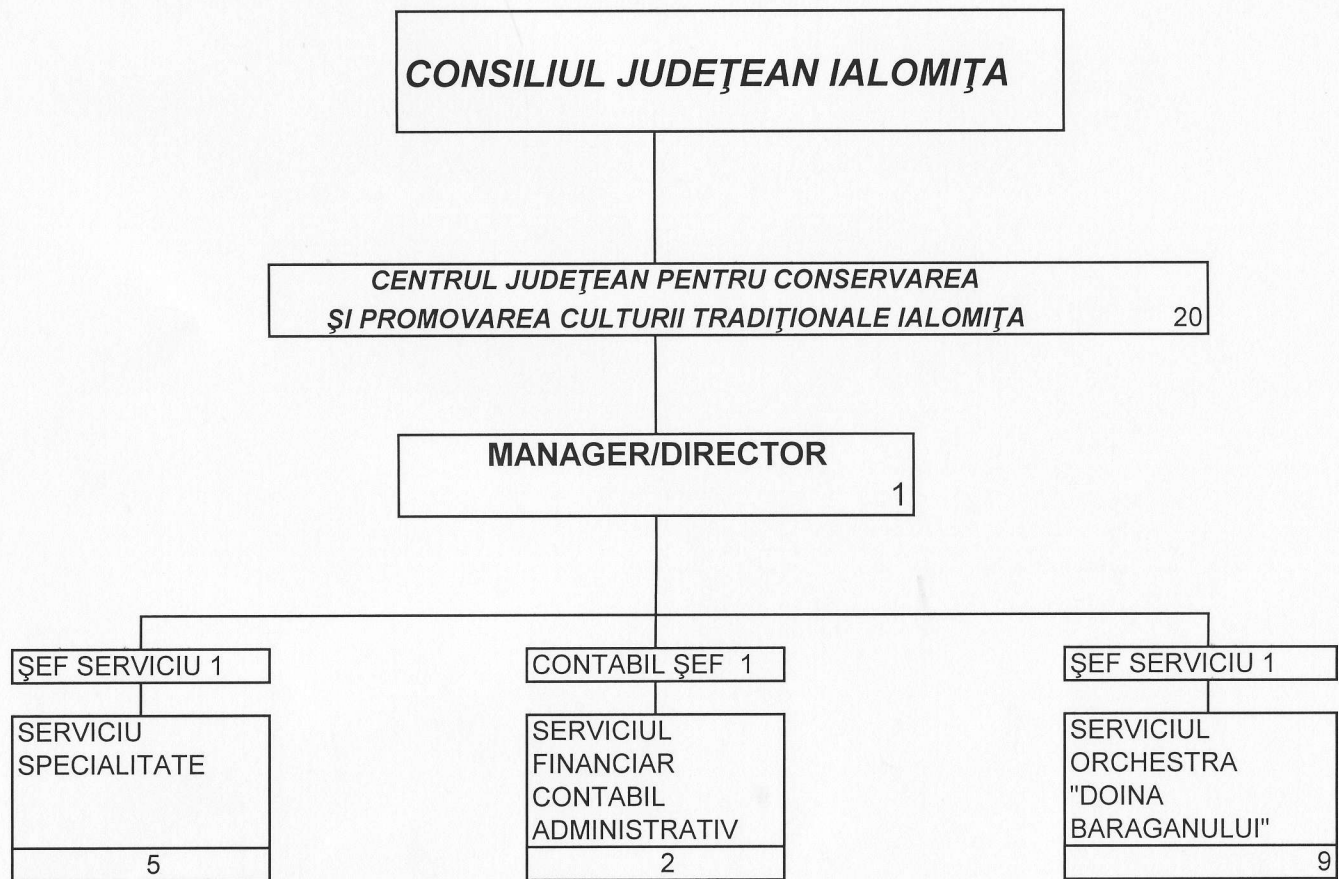

**CONSILIUL JUDEȚEAN IALOMIȚA
CENTRUL JUDEȚEAN PENTRU CONSERVAREA
ȘI PROMOVAREA CULTURII TRADIȚIONALE IALOMIȚA**

Anexa nr. 2a
LA HOTĂRÂREA CONSILIULUI
JUDEȚEAN IALOMIȚA
NR. 33 / 29.05.2013

Nr. total funcții contractuale de conducere	4
Nr. total funcții contractuale de execuție	16
Nr. total funcții în instituție	20