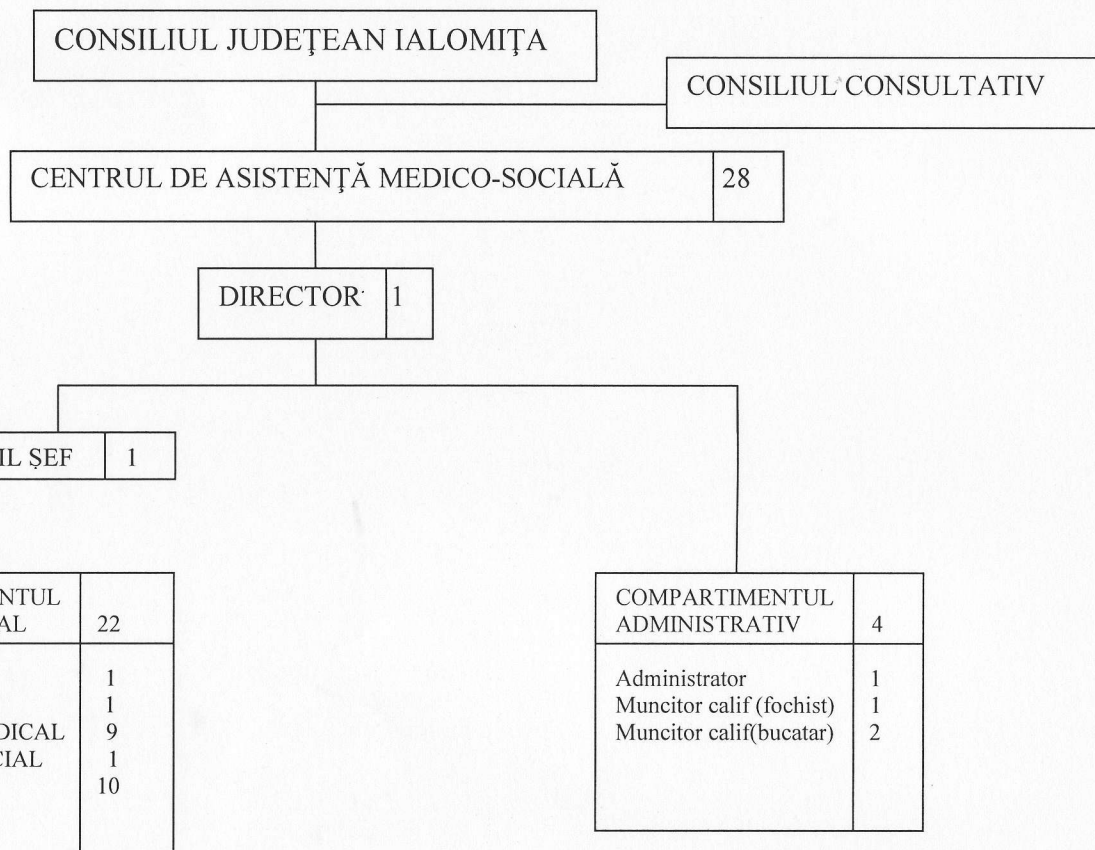

ORGANIGRAMA
CENTRUL DE ASISTENȚĂ MEDICO-SOCIALĂ FIERBINȚI-TÂRG

Nr.total functii contractuale	28
Nr.total functii contractuale de conducere	2
Nr.total functii contractuale de executie	26