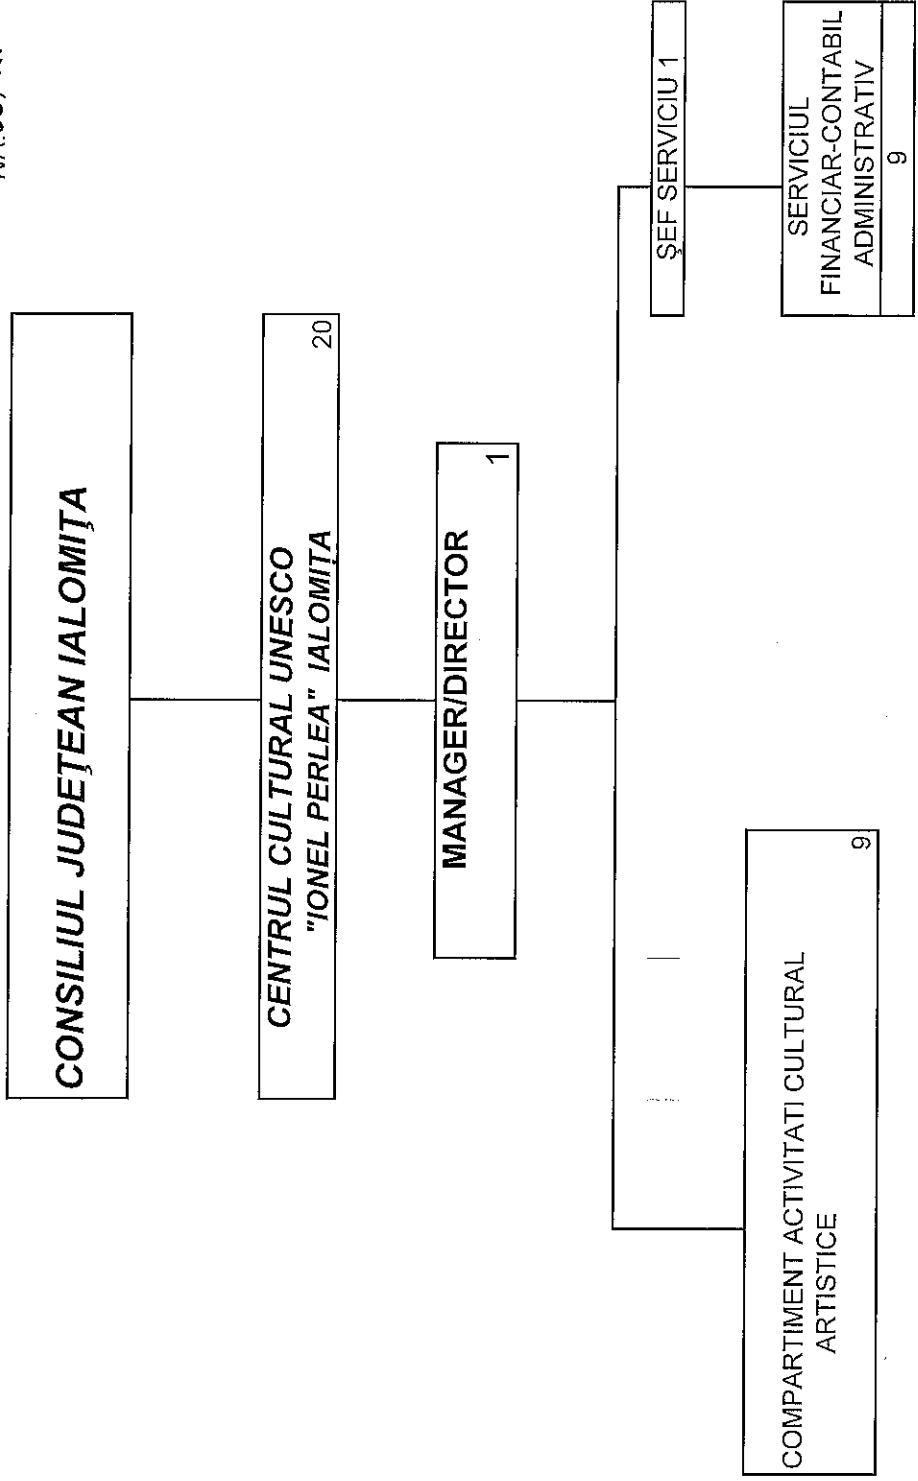

**CONSILIUL JUDEȚEAN IALOMIȚA
CENTRUL CULTURAL UNESCO "IONEL PERLEA" - IALOMIȚA**

Anexa nr. 1
LA HOTĂRÂREA CONSILIULUI
JUDEȚEAN IALOMIȚA
NR. 35 / 21.04.2016

NR. TOTAL FUNCȚII CONTRACTUALE DE CONDUCERE	2
NR. TOTAL FUNCȚII CONTRACTUALE DE EXECUȚIE	18
NR. TOTAL FUNCȚII CONTRACTUALE ÎN INSTITUȚIE	20