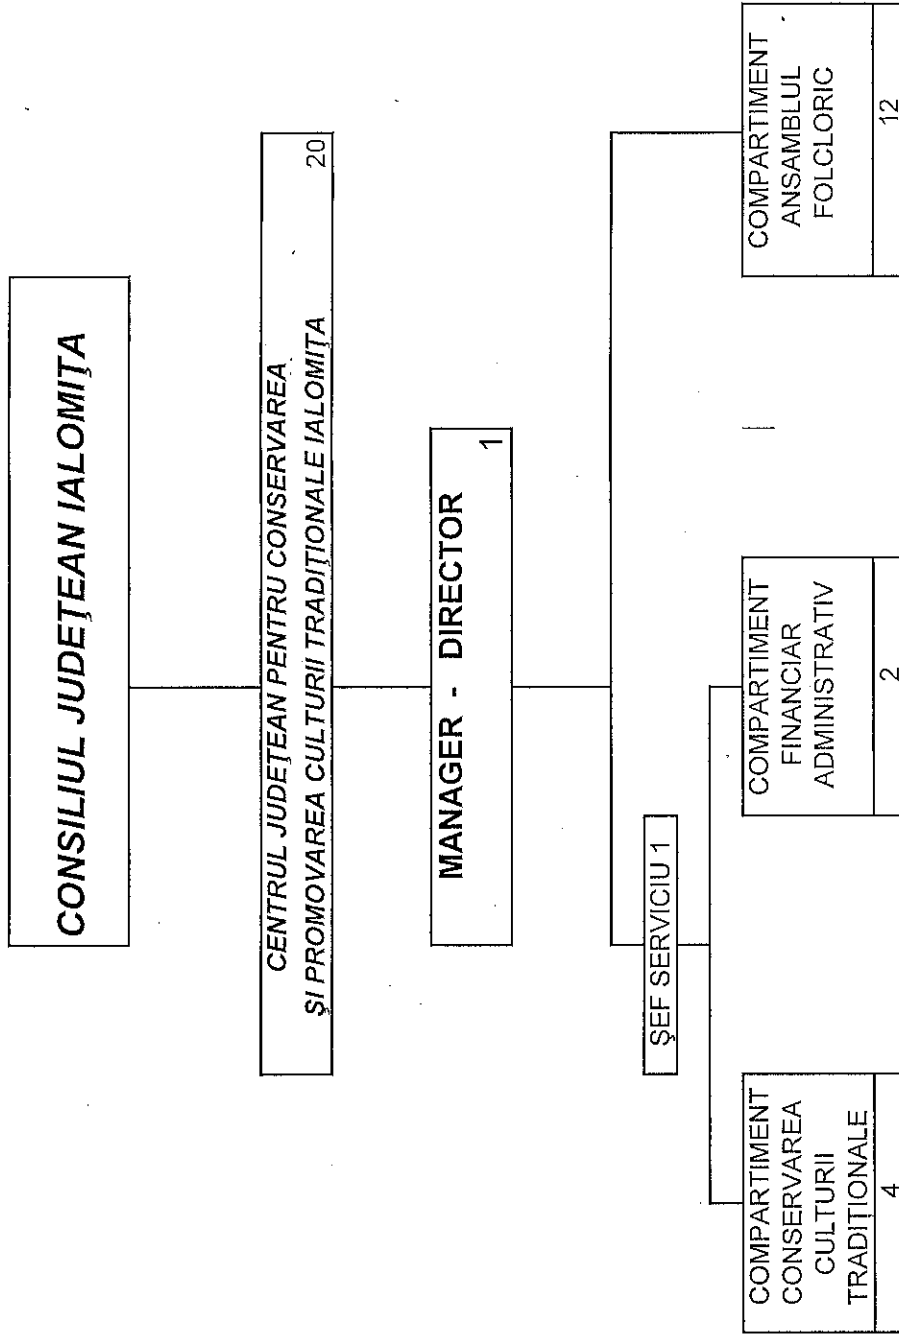

**CONSILIUL JUDEȚEAN IALOMIȚA
CENTRUL JUDEȚEAN PENTRU CONSERVAREA
ȘI PROMOVAREA CULTURII TRADIȚIONALE IALOMIȚA**

Anexa nr. 1
LA HOTĂRÂREA CONSILIULUI
JUDEȚEAN IALOMIȚA
NR. 36 / 21.04.2016

Nr. total funcții contractuale de conducere	2
Nr. total funcții contractuale de execuție	18
Nr. total funcții în instituție	20