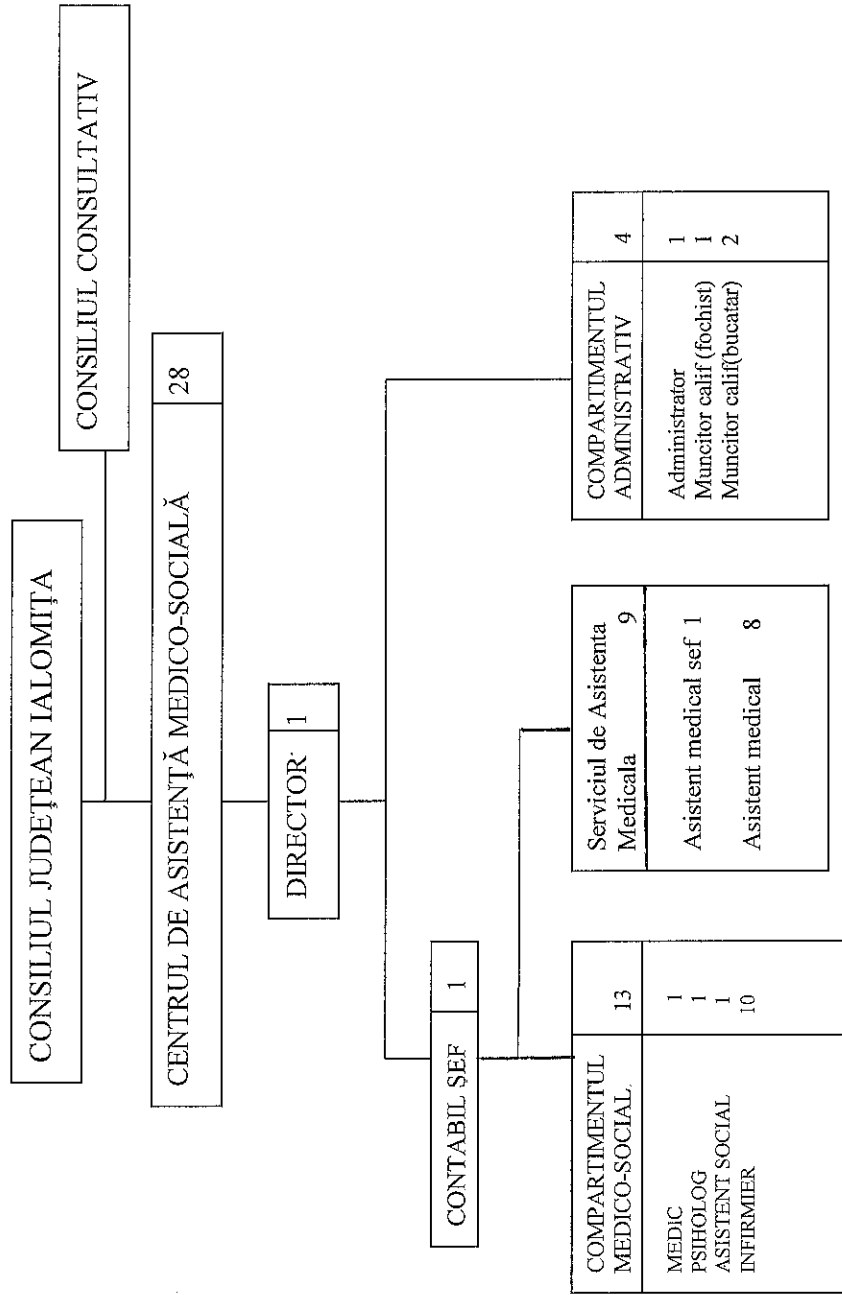

ORGANIGRAMA
CENTRUL DE ASISTENȚĂ MEDICO-SOCIALĂ FIERBINȚI-TÂRG

Nr. total functii contractuale	28
Nr. total functii contractuale de conducere	3
Nr. total functii contractuale de executie	25