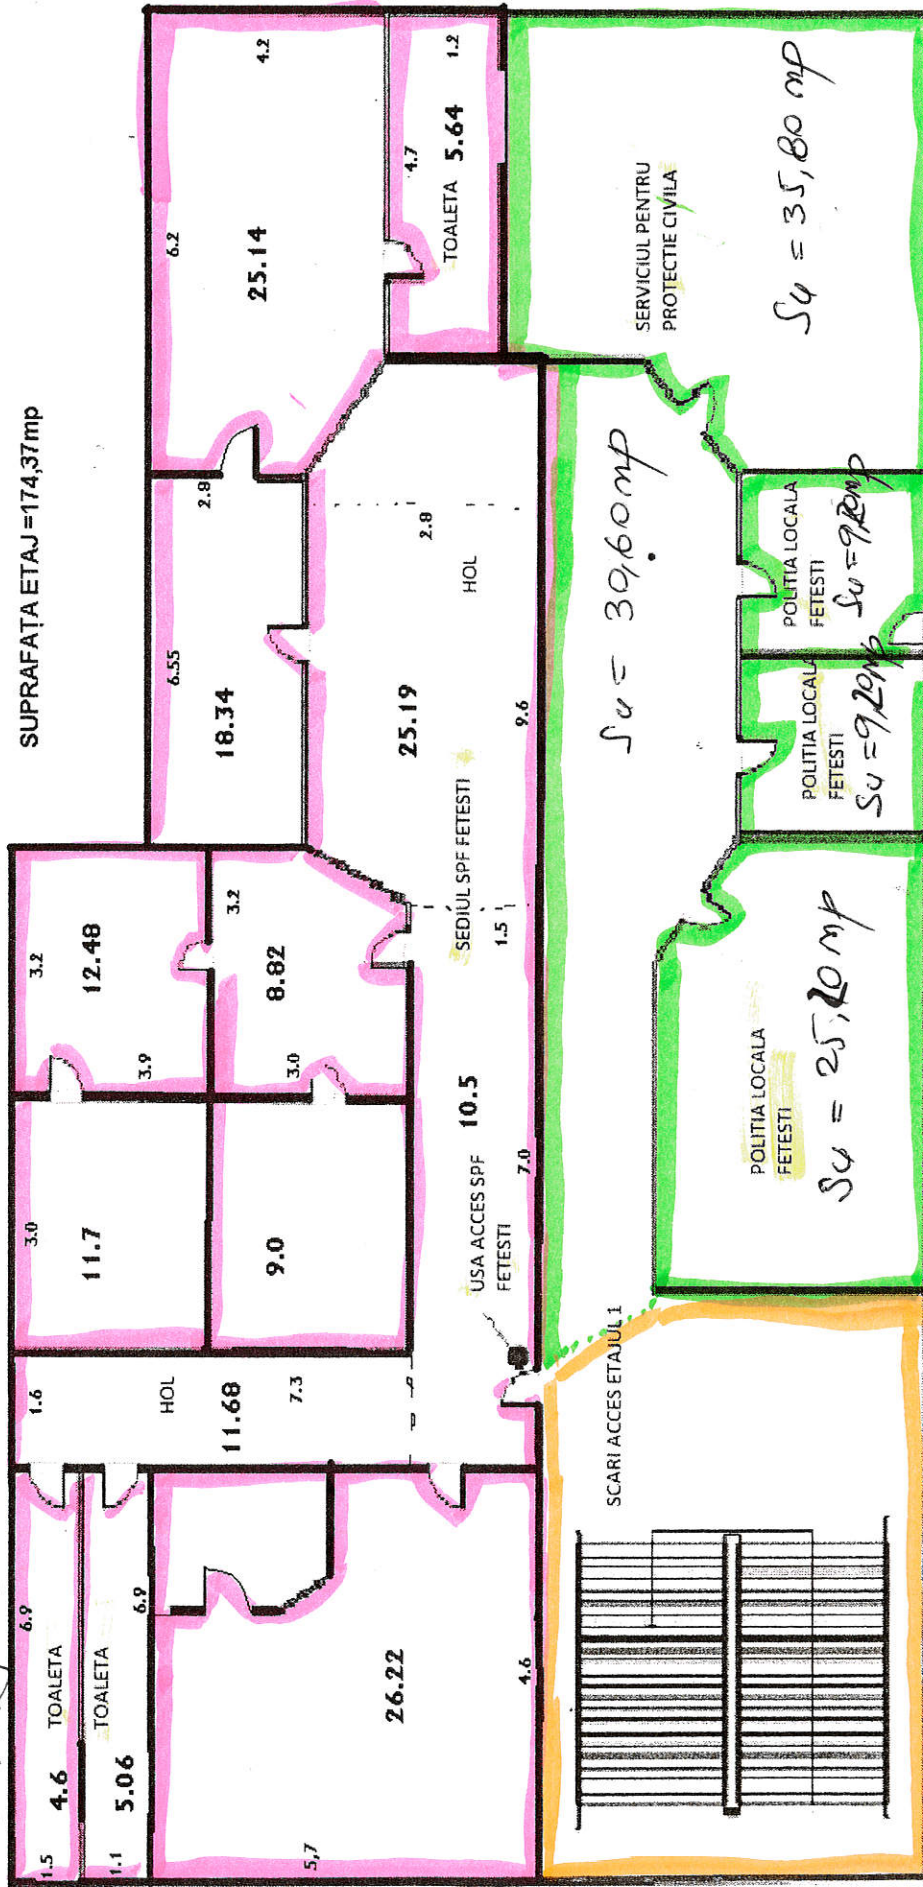

Anexa 1  
 la Hotărârea  
 C. J. Salvaș m. 176/26.10.2017

ETAJ - 1

- Scaria Politiei de Frontiera Fetesti - 174,37 mp

- Primăria Fetesti - 110,00 mp

- Spațiul comun.