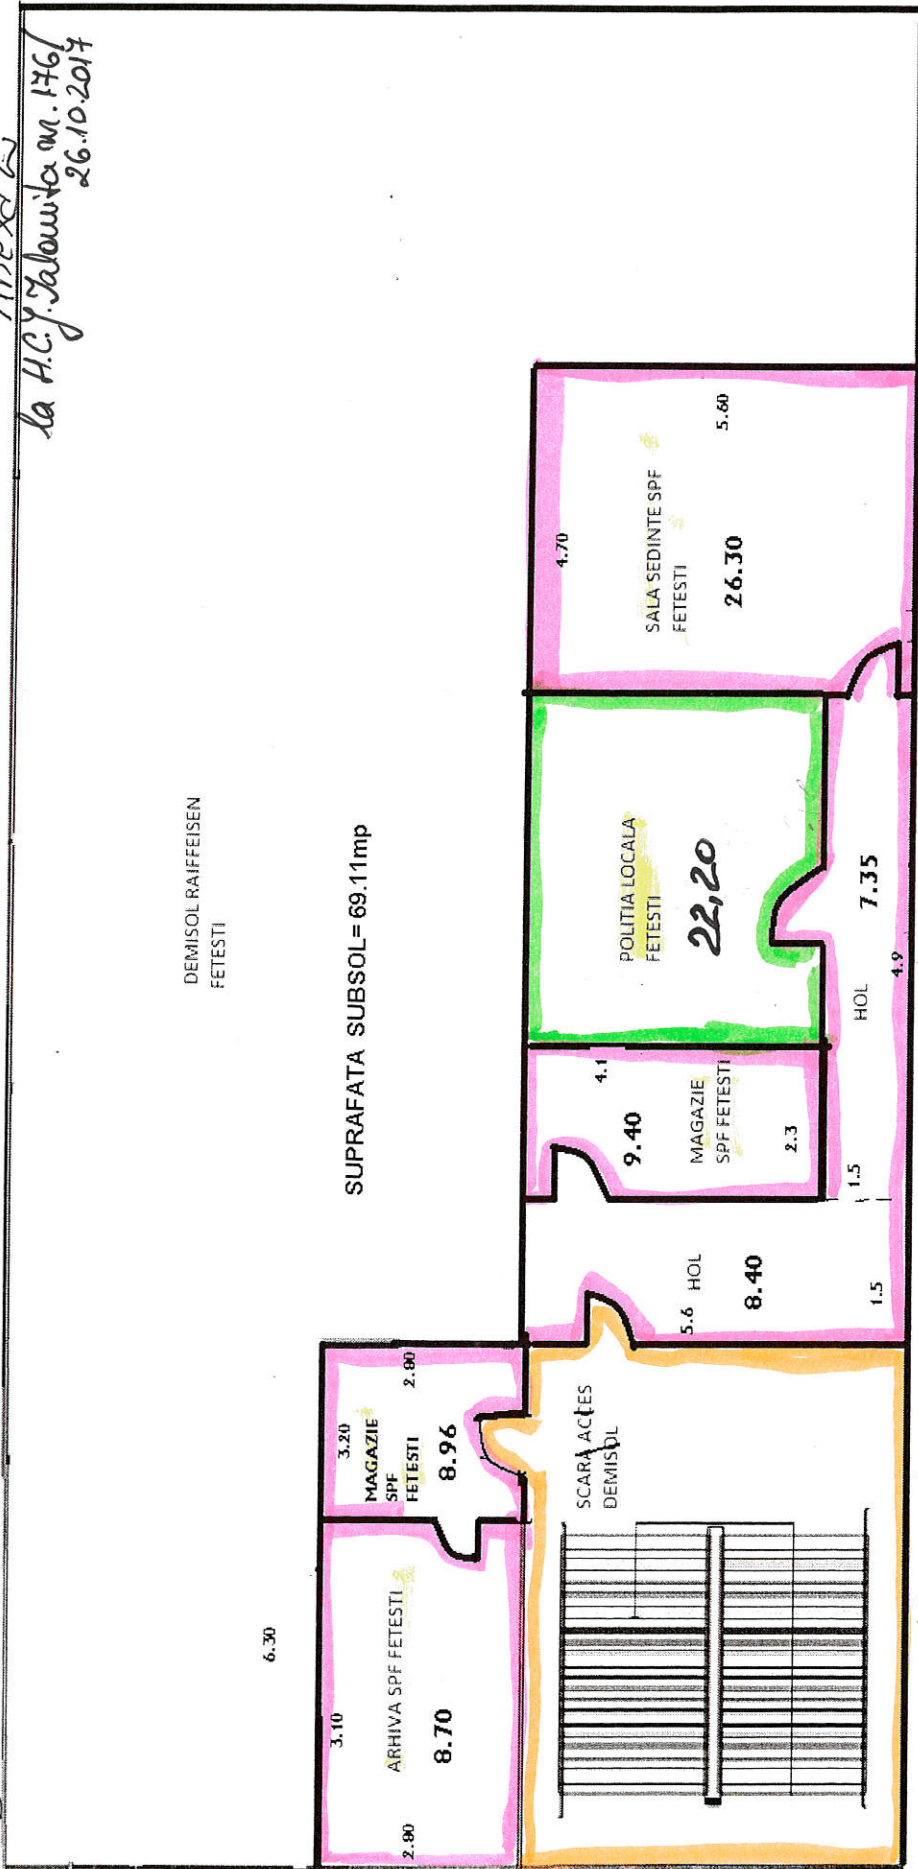

DEMISOL

Anexa 2

la H.C. Y. Sabowitz m. 176/
26.10.2017

Secția Politică Frontiere Fetești - 69,11 mp

- Primăria Fetești - 22,20 mp

- Spațiul comun.