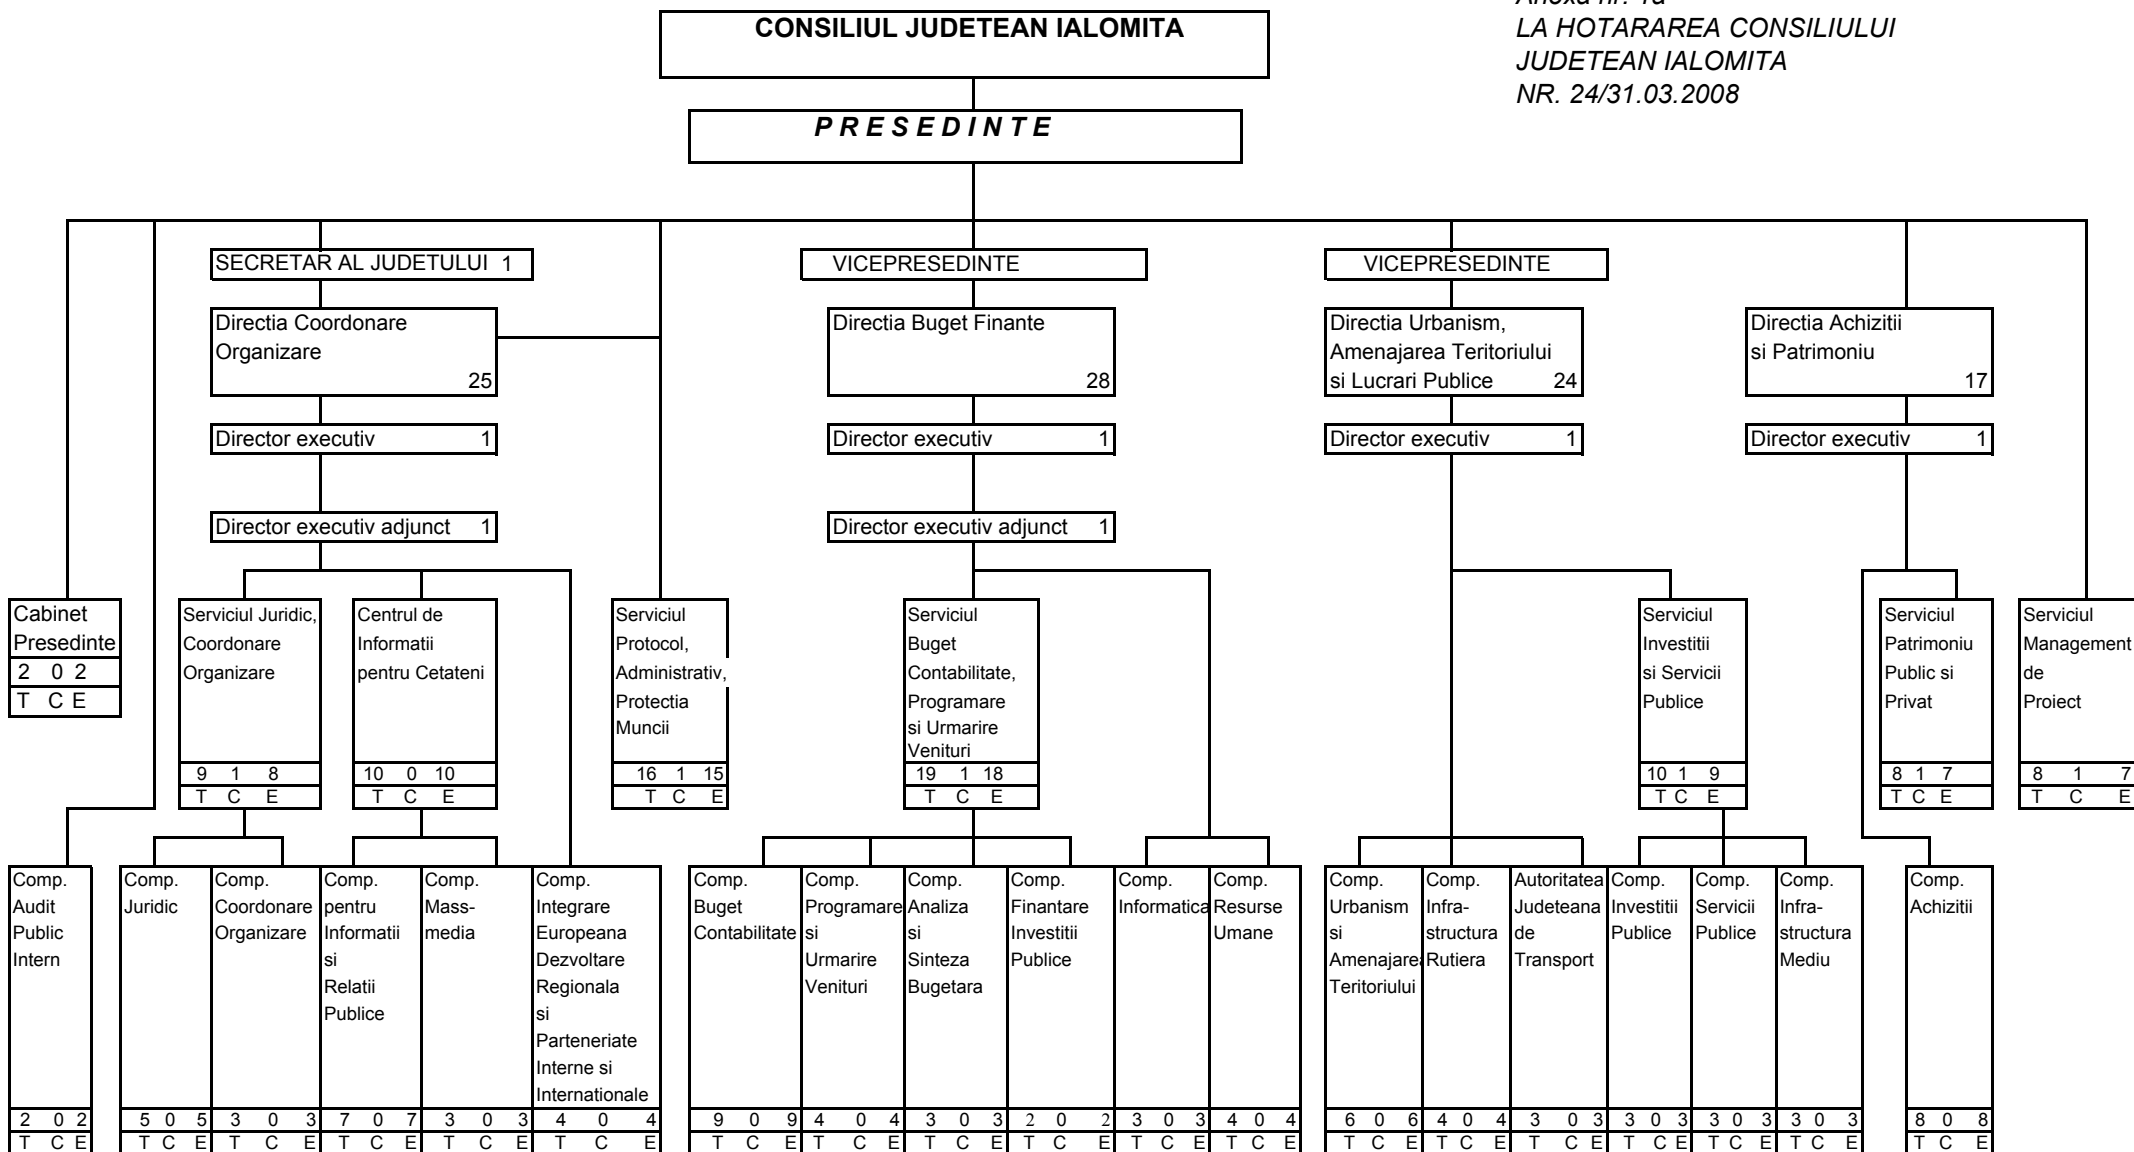

CONSILIUL JUDETEAN IALOMITA

ORGANIGRAMA APARATULUI DE SPECIALITATE AL CONSILIULUI JUDETEAN

Anexa nr. 1a
LA HOTARAREA CONSILIULUI
JUDETEAN IALOMITA
NR. 24/31.03.2008

Legenda:

T	TOTAL
C	CONDUCERE
E	EXECUTIE

TOTAL POSTURI	din care:					
	FUNCTII PUBLICE			PERSONAL CONTRACTUAL		
	Total	de conducere	de executie	Total	de conducere	de executie
123	104	12	92	19	1	18