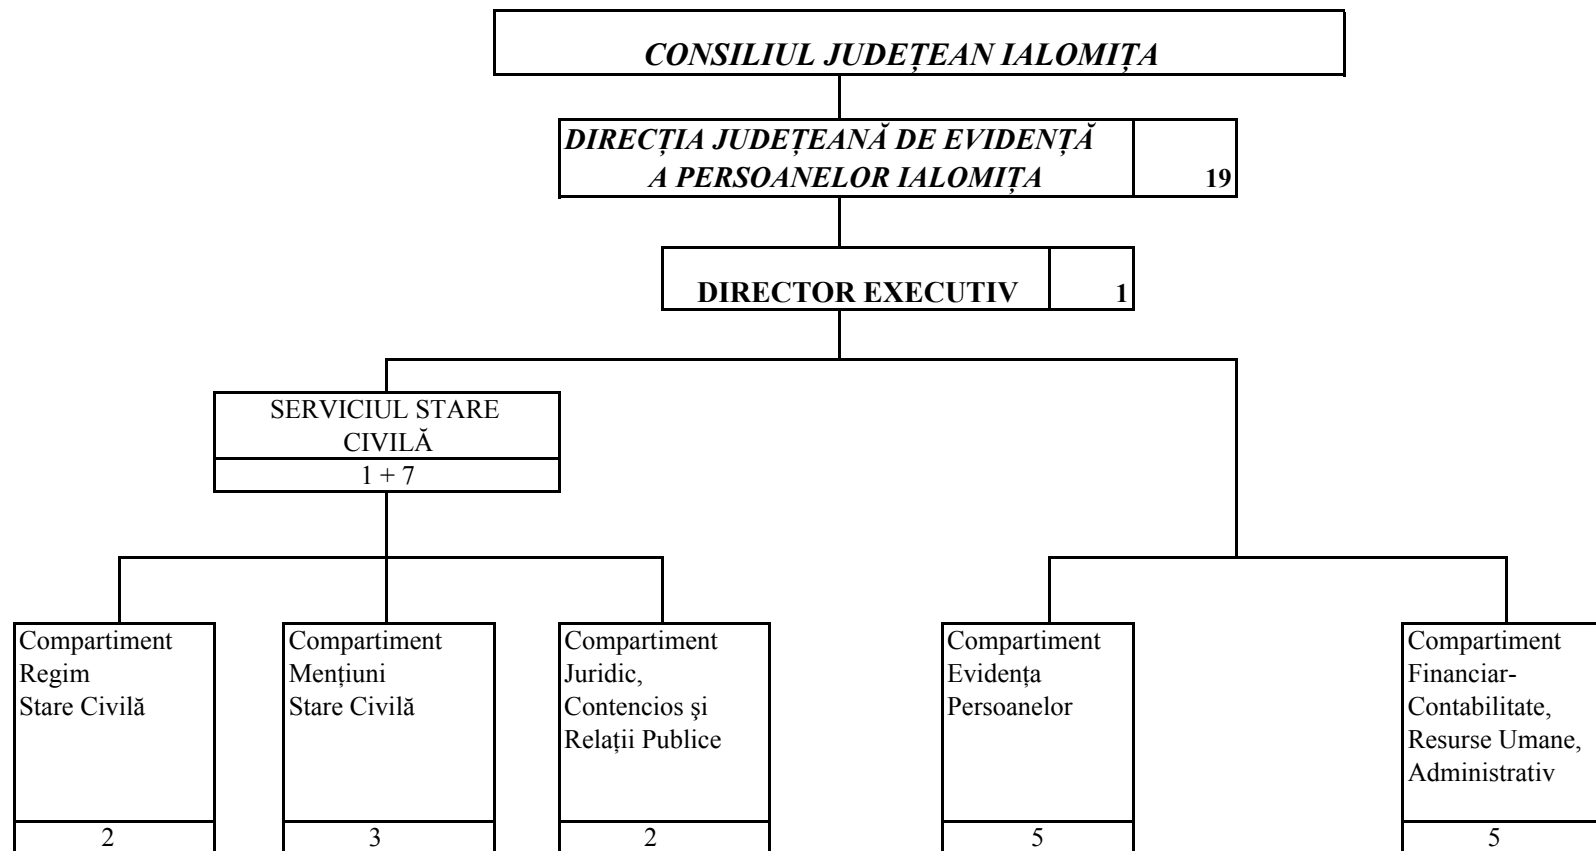

ORGANIGRAMA
DIRECȚIEI JUDEȚENE DE EVIDENȚĂ A PERSOANELOR IALOMIȚA

NR. TOTAL FUNCȚII PUBLICE	17
NR. TOTAL FUNCȚII PUBLICE DE CONDUCERE	2
NR. TOTAL FUNCȚII PUBLICE DE EXECUȚIE	15
NR. TOTAL FUNCȚII CONTRACTUALE DE EXECUȚIE	2
NR. TOTAL FUNCȚII ÎN INSTITUȚIE	19