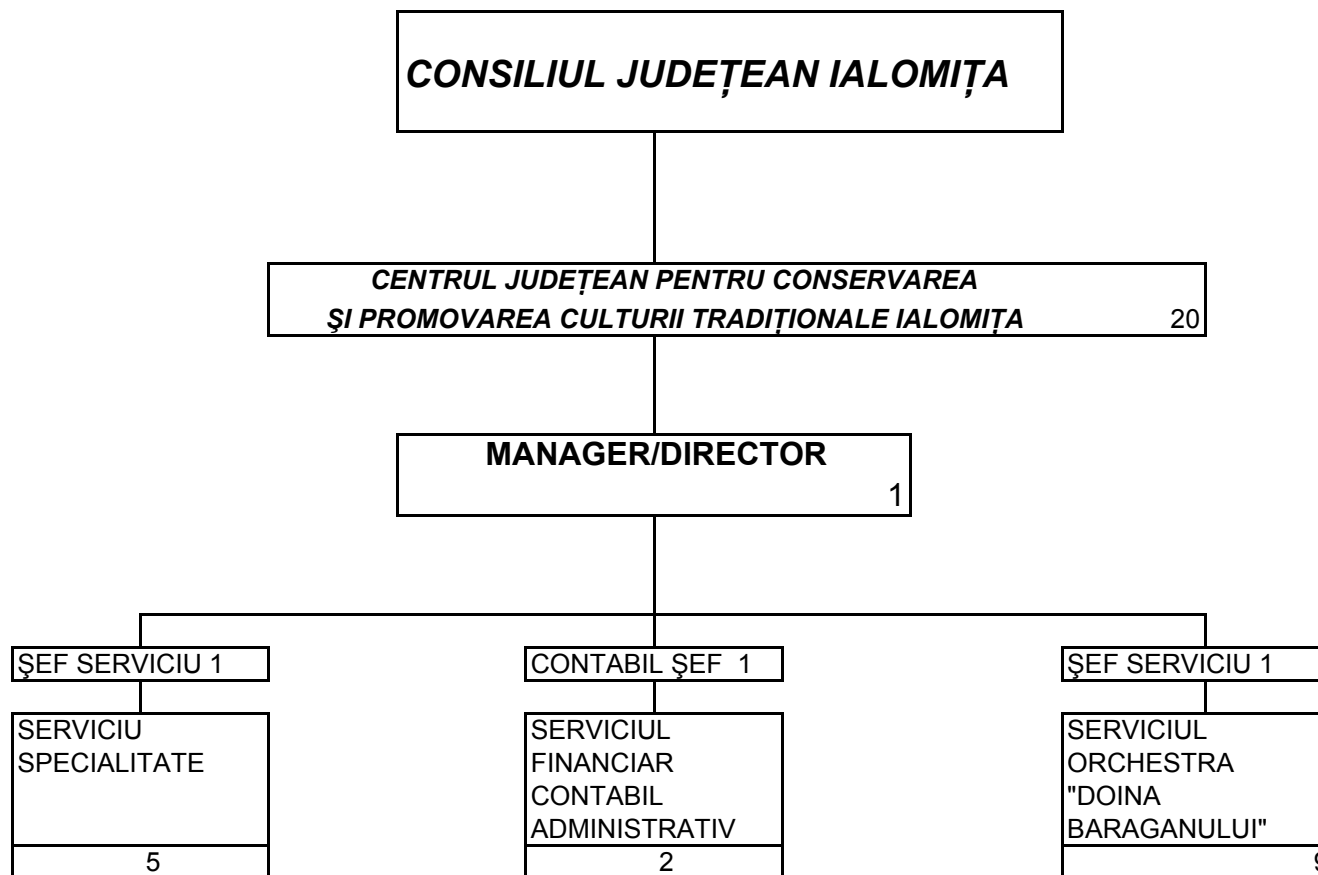

**CONSILIUL JUDEȚEAN IALOMIȚA
CENTRUL JUDEȚEAN PENTRU CONSERVAREA
ȘI PROMOVAREA CULTURII TRADIȚIONALE IALOMIȚA**

Anexa nr. 2a
LA HOTĂRÂREA CONSILIULUI
JUDEȚEAN IALOMIȚA
NR. 16/28.03.2012

Nr. total funcții contractuale de conducere	4
Nr. total funcții contractuale de execuție	16
Nr. total funcții în instituție	20