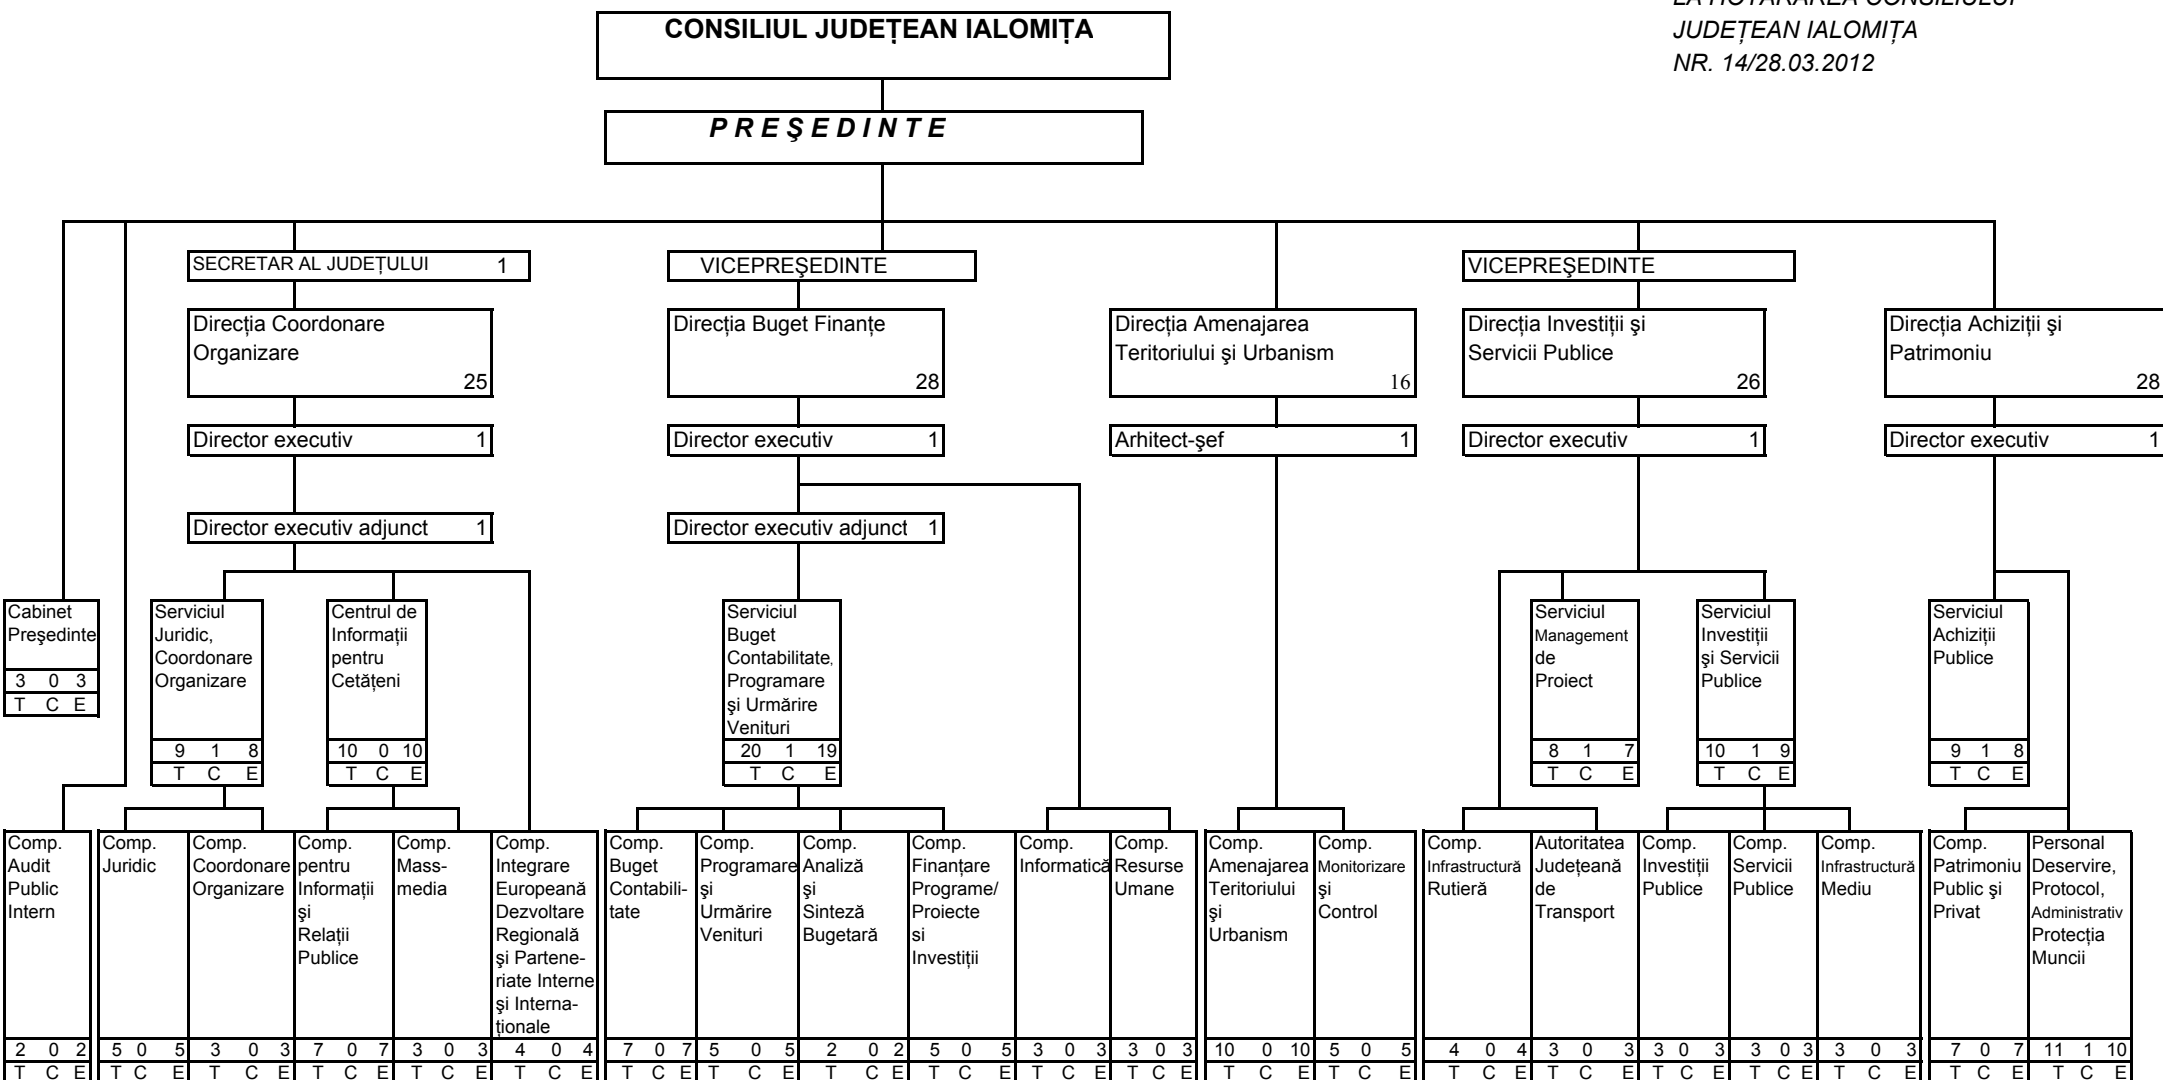

CONSILIUL JUDEȚEAN IALOMIȚA

ORGANIGRAMA APARATULUI DE SPECIALITATE AL CONSILIULUI JUDEȚEAN

Anexa nr. 1
LA HOTĂRÂREA CONSILIULUI
JUDEȚEAN IALOMIȚA
NR. 14/28.03.2012

Legenda:

T TOTAL
C CONDUCERE
E EXECUȚIE

TOTAL POSTURI	din care:						
	FUNCTII DE DEMNITATE PUBLICĂ	FUNCTII PUBLICE			PERSONAL CONTRACTUAL		
		Total	de conducere	de execuție	Total	de conducere	de execuție
132	3	15	13	102	14	1	13