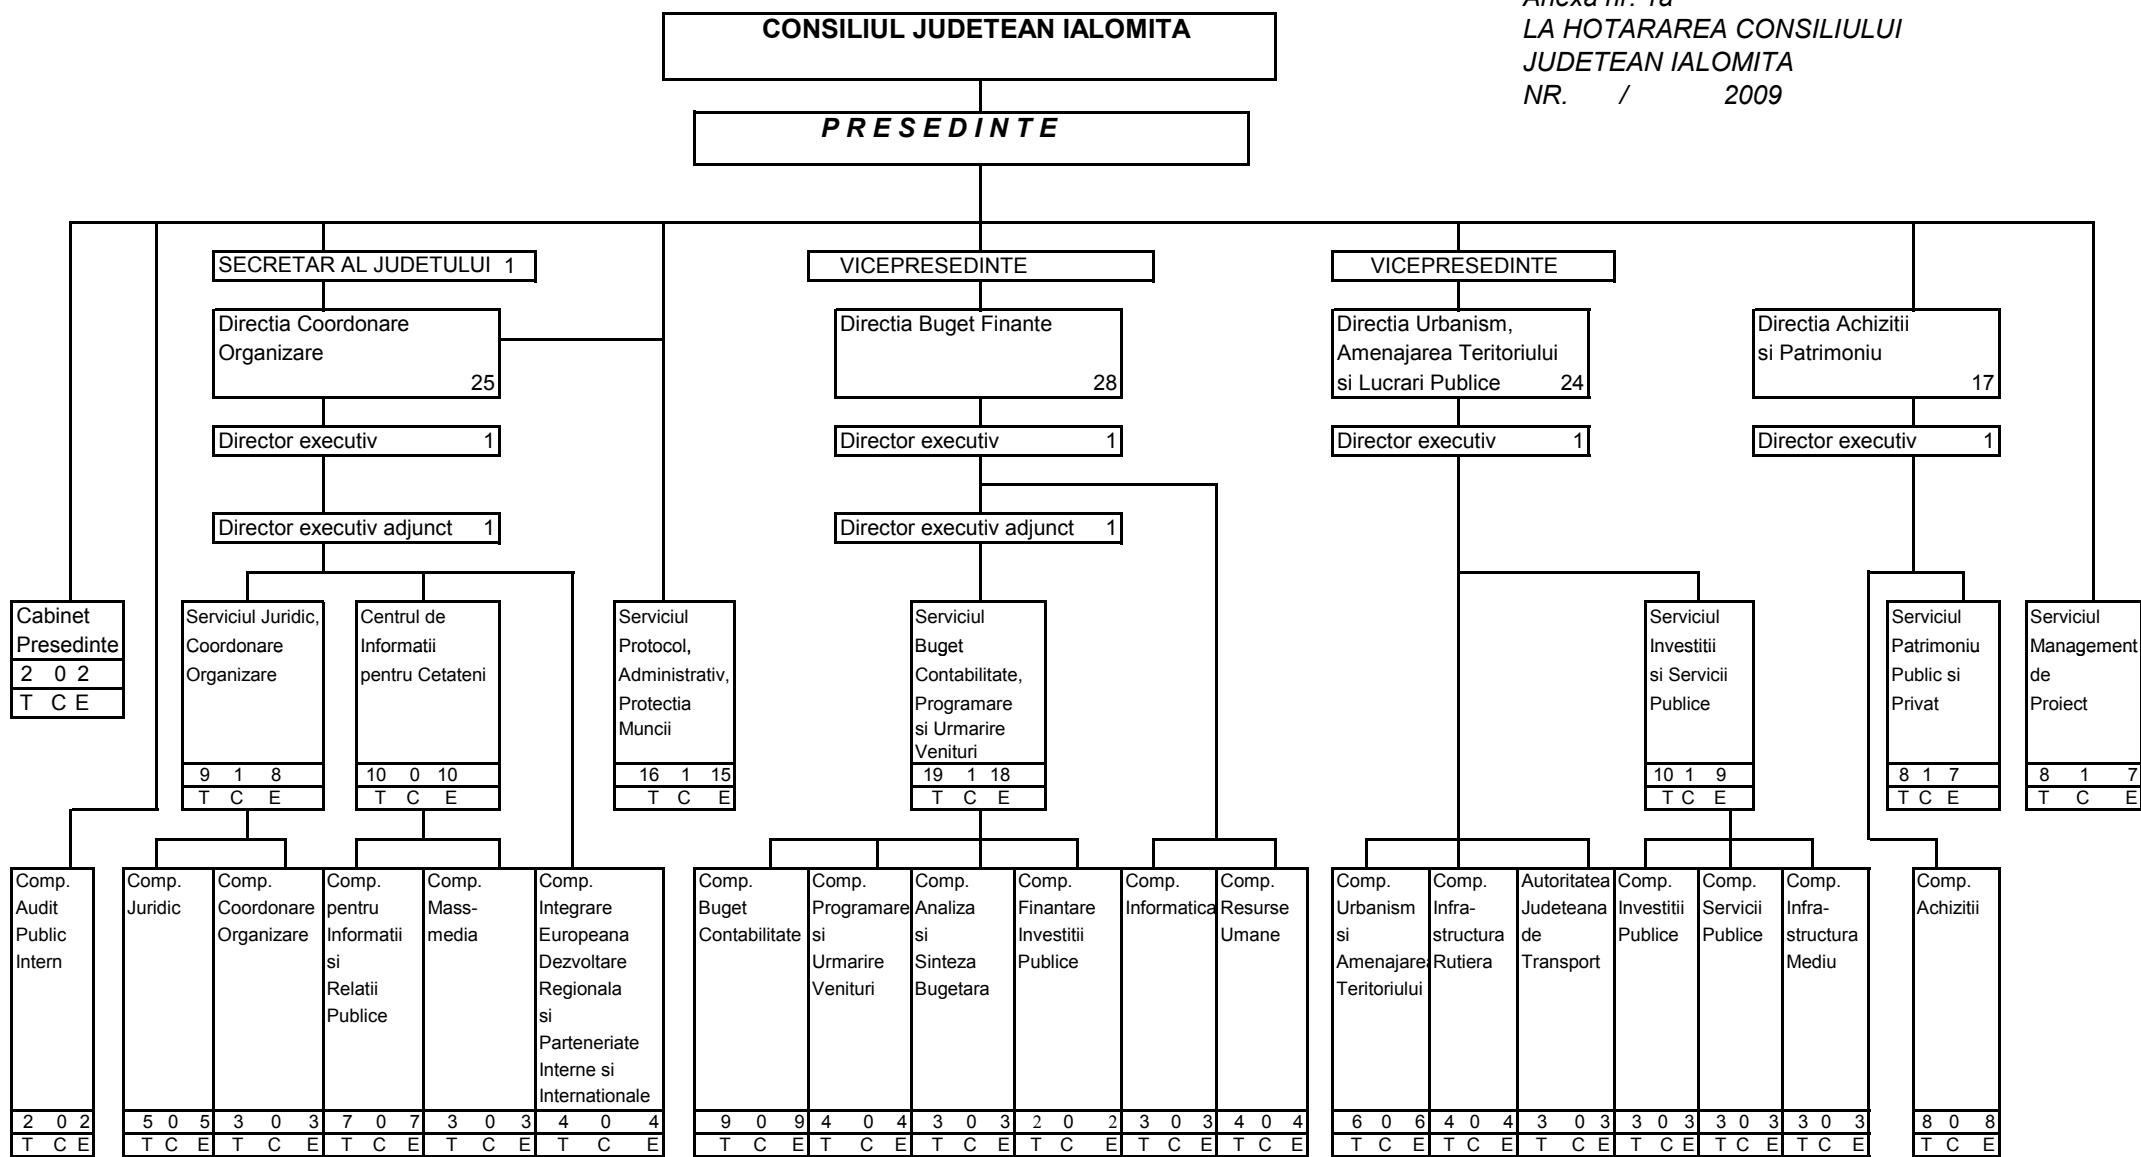

**CONSILIUL JUDETEAN IALOMITA**

**ORGANIGRAMA APARATULUI DE SPECIALITATE AL CONSILIULUI JUDETEAN**

Anexa nr. 1a  
LA HOTARAREA CONSILIULUI  
JUDETEAN IALOMITA  
NR. / 2009

TOTAL POSTURI	din care:					
	FUNCTII PUBLICE			PERSONAL CONTRACTUAL		
	Total	de conducere	de executie	Total	de conducere	de executie
123	104	12	92	19	1	18

Legenda:  
T TOTAL  
C CONDUCERE  
E EXECUTIE

TOTAL POSTURI	din care:					
	FUNCTII PUBLICE			PERSONAL CONTRACTUAL		
	Total	de conducere	de executie	Total	de conducere	de executie
123	104	12	92	19	1	18

TOTAL 123  
din care functii publice 104